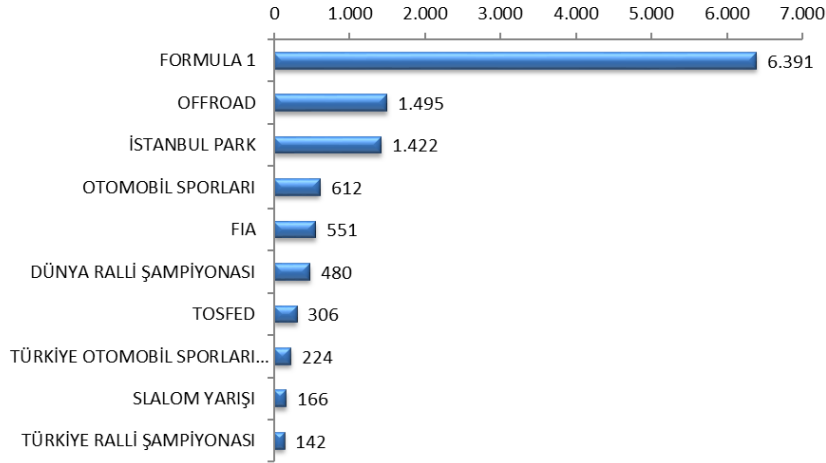

MEDYA YANSIMALARI GENEL TABLOSU

Haber Adet