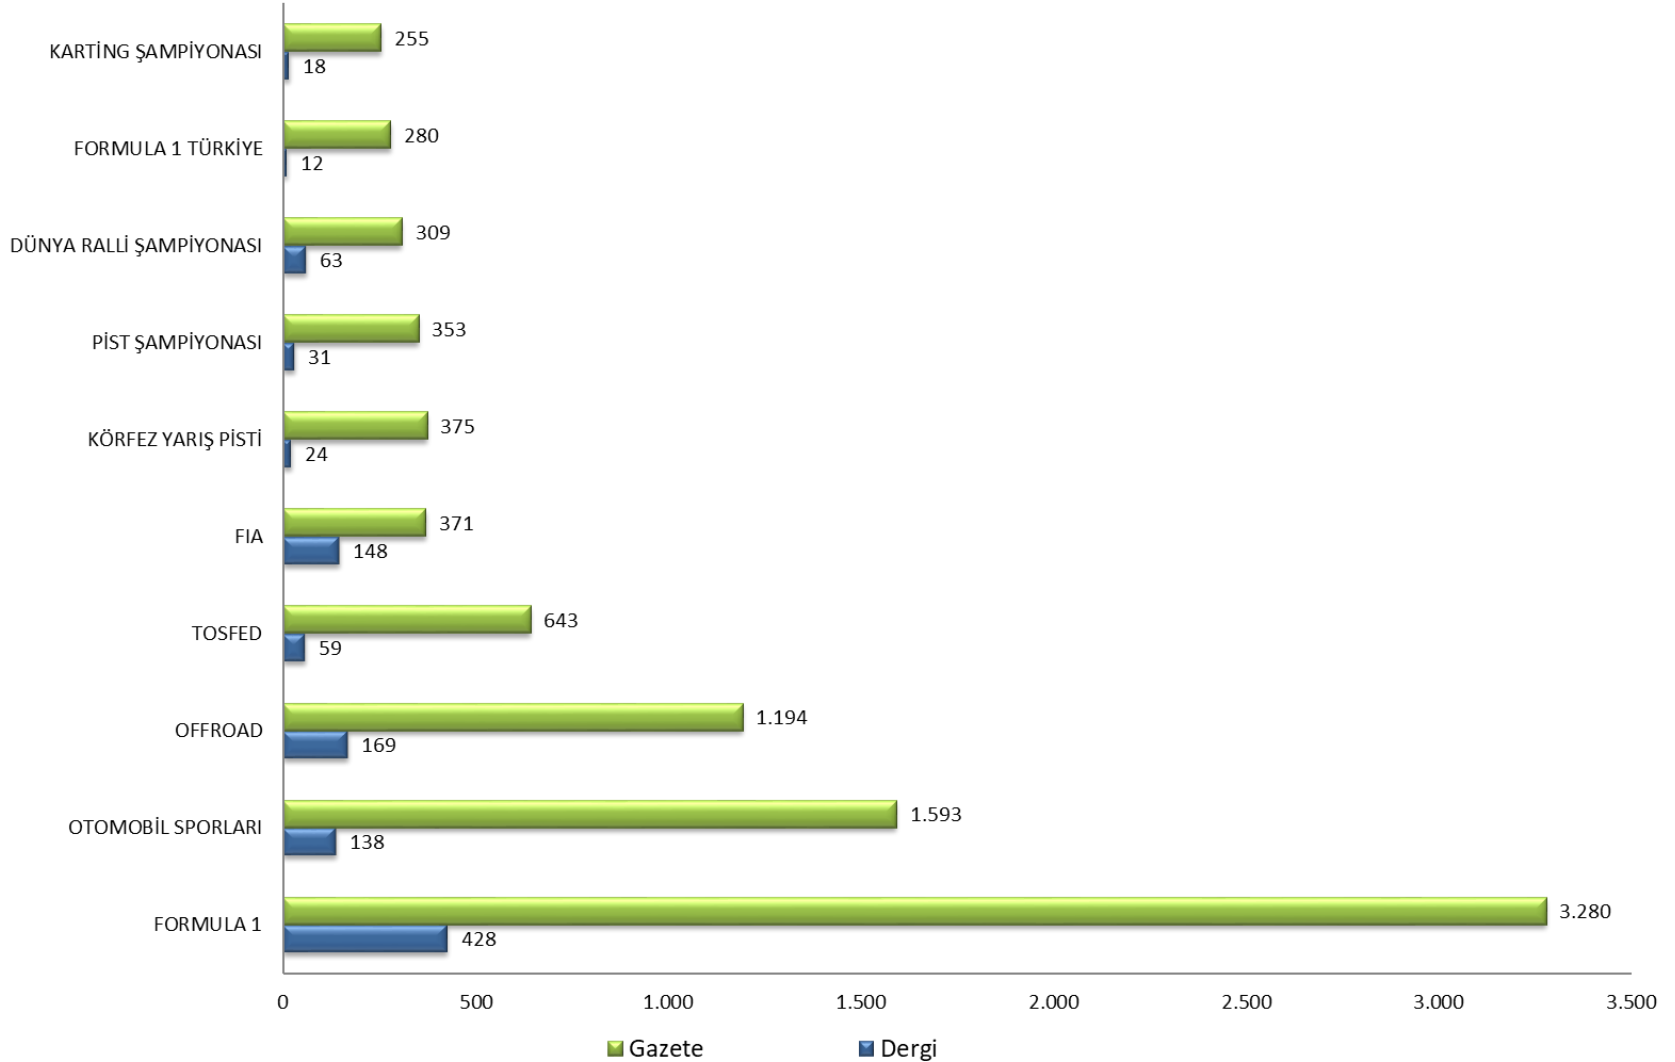

YAYIN TİPİNE GÖRE HABER ADET DAĞILIMI

Yayın Tipine Göre Haber Adet Dağılımı					
Sıra No	Firma Adı	Dergi	%	Gazete	%
1	FORMULA 1	428	27,4	3.280	27,2
2	OTOMOBİL SPORLARI	138	8,8	1.593	13,2
3	OFFROAD	169	10,8	1.194	9,9
4	TOSFED	59	3,8	643	5,3
5	FIA	148	9,5	371	3,1
6	KÖRFEZ YARIŞ PİSTİ	24	1,5	375	3,1
7	PİST ŞAMPİYONASI	31	2,0	353	2,9
8	DÜNYA RALLİ ŞAMPİYONASI	63	4,0	309	2,6
9	FORMULA 1 TÜRKİYE	12	0,8	280	2,3
10	KARTİNG ŞAMPİYONASI	18	1,2	255	2,1
11	AYHANCAN GÜVEN	6	0,4	262	2,2
12	EREN ÜÇLERTOPRAĞI	44	2,8	190	1,6
13	TIRMANMA ŞAMPİYONASI	4	0,3	226	1,9
14	ŞEVKİ GÖKERMAN	31	2,0	169	1,4
15	TRANSANATOLİA	11	0,7	187	1,6
16	DRAG YARIŞI	5	0,3	190	1,6
17	CEM BÖLÜKBAŞI	52	3,3	106	0,9
18	DEMİR BERBEROĞLU	22	1,4	129	1,1
19	ALİ TÜRKKAN	22	1,4	121	1,0
20	KARYA OTOMOBİL SPOR KULÜBÜ	21	1,3	95	0,8
21	HİTİT RALLİSİ	9	0,6	104	0,9
22	RALLİKROS	17	1,1	81	0,7
23	KEPEZ DRAG	2	0,1	96	0,8
24	KOCAELİ OTOMOBİL SPORLARI KULÜBÜ	11	0,7	86	0,7
25	KOCAELİ RALLİSİ	13	0,8	81	0,7
26	TÜRKİYE KARTİNG ŞAMPİYONASI	4	0,3	76	0,6
27	EGE RALLİSİ	14	0,9	60	0,5
28	BAJA TROİA	11	0,7	61	0,5
29	ESKİŞEHİR OTOMOBİL SPORLARI KULÜBÜ	7	0,4	64	0,5
30	SLALOM YARIŞI	0	0,0	71	0,6
31	KUZAY KIBRIS RALLİSİ	0	0,0	66	0,5
32	SERKAN YAZICI	7	0,4	57	0,5
33	ANKARA OTOMOBİL SPORLARI KULÜBÜ	3	0,2	61	0,5
34	EGE OTOMOBİL SPORLARI KULÜBÜ	4	0,3	55	0,5
35	KLASİK OTOMOBİL KULÜBÜ	13	0,8	45	0,4
36	BODRUM RALLİSİ	14	0,9	44	0,4
37	BERKAY BESLER	14	0,9	39	0,3
38	İSTANBUL RALLİSİ	16	1,0	34	0,3
39	TOSFED BAJA	4	0,3	45	0,4
40	ESOK RALLY	13	0,8	34	0,3

Yayın Tipine Göre Haber Adet Dağılımı					
Sıra No	Firma Adı	Dergi	%	Gazete	%
41	OTOKROS	3	0,2	44	0,4
42	OFFROAD KUPASI	0	0,0	45	0,4
43	BURSA OTOMOBİL SPORLARI KULÜBÜ	5	0,3	40	0,3
44	BOSSEK	4	0,3	27	0,2
45	ESKİŞEHİR RALLİSİ	11	0,7	18	0,1
46	KARTİNG AKADEMİ	4	0,3	23	0,2
47	OFFROAD OYUNLARI	2	0,1	24	0,2
48	TÜRKİYE DRIFT ŞAMPİYONASI	1	0,1	24	0,2
49	DÜNYA RALLİKROS ŞAMPİYONASI	3	0,2	21	0,2
50	54 OTOMOBİL SPORLARI KULÜBÜ	1	0,1	22	0,2
51	OFFROAD CHALLENGE	2	0,1	21	0,2
52	İSTANBUL OTOMOBİL SPORLARI KULÜBÜ	8	0,5	14	0,1
53	BURSA ALTERNATİF SPORLAR KULÜBÜ	4	0,3	17	0,1
54	İSTANBUL OFF ROAD KULÜBÜ	0	0,0	20	0,2
55	KLASİK OTOMOBİL YARIŞI	1	0,1	15	0,1
56	DRİFT YARIŞI	2	0,1	13	0,1
57	BAJA YARIŞI	3	0,2	9	0,1
58	İZMİR KARTİNG KULÜBÜ	2	0,1	9	0,1
59	DENİZLİ OFFROAD KULÜBÜ	2	0,1	9	0,1
60	FERRARI CHALLENGE WORD	6	0,4	5	0,0
61	KLASİK OTOMOBİL YARIŞLARI	1	0,1	9	0,1
62	OTOKROS ŞAMPİYONASI	0	0,0	9	0,1
63	TOSFED KARTİNG	3	0,2	5	0,0
64	KAMYON YARIŞLARI	5	0,3	2	0,0
65	KARABÜK OFFROAD KULÜBÜ	1	0,1	4	0,0
66	ANKARA OFFROAD KULÜBÜ	0	0,0	4	0,0
67	ANTALYA OFFROAD KULÜBÜ	2	0,1	2	0,0
68	DRİFT KULÜBÜ	1	0,1	2	0,0
69	DÜZCE OFFROAD KULÜBÜ	1	0,1	2	0,0
70	BOLU OFFROAD KULÜBÜ	1	0,1	2	0,0
71	RALLY TURKEY	0	0,0	2	0,0
72	MARMARİS RALLİSİ	0	0,0	2	0,0
73	BATTALGAZİ RALLİSİ	0	0,0	2	0,0
74	SİNOP OFFROAD KULÜBÜ	0	0,0	2	0,0
75	OTO DRAG ŞAMPİYONASI	0	0,0	1	0,0
76	MICHELE MOUTON	1	0,1	0	0,0
77	TRİAL OFFROAD	0	0,0	1	0,0
78	HISTORIC RALLY	0	0,0	1	0,0
79	MARMARİS RALLY TURKEY	0	0,0	1	0,0
80	SARIKAMIŞ RALLİSİ	0	0,0	1	0,0
	TOPLAM	1.564	100	12.062	100

YAYIN TİPİNE GÖRE HABER ADET DAĞILIMI