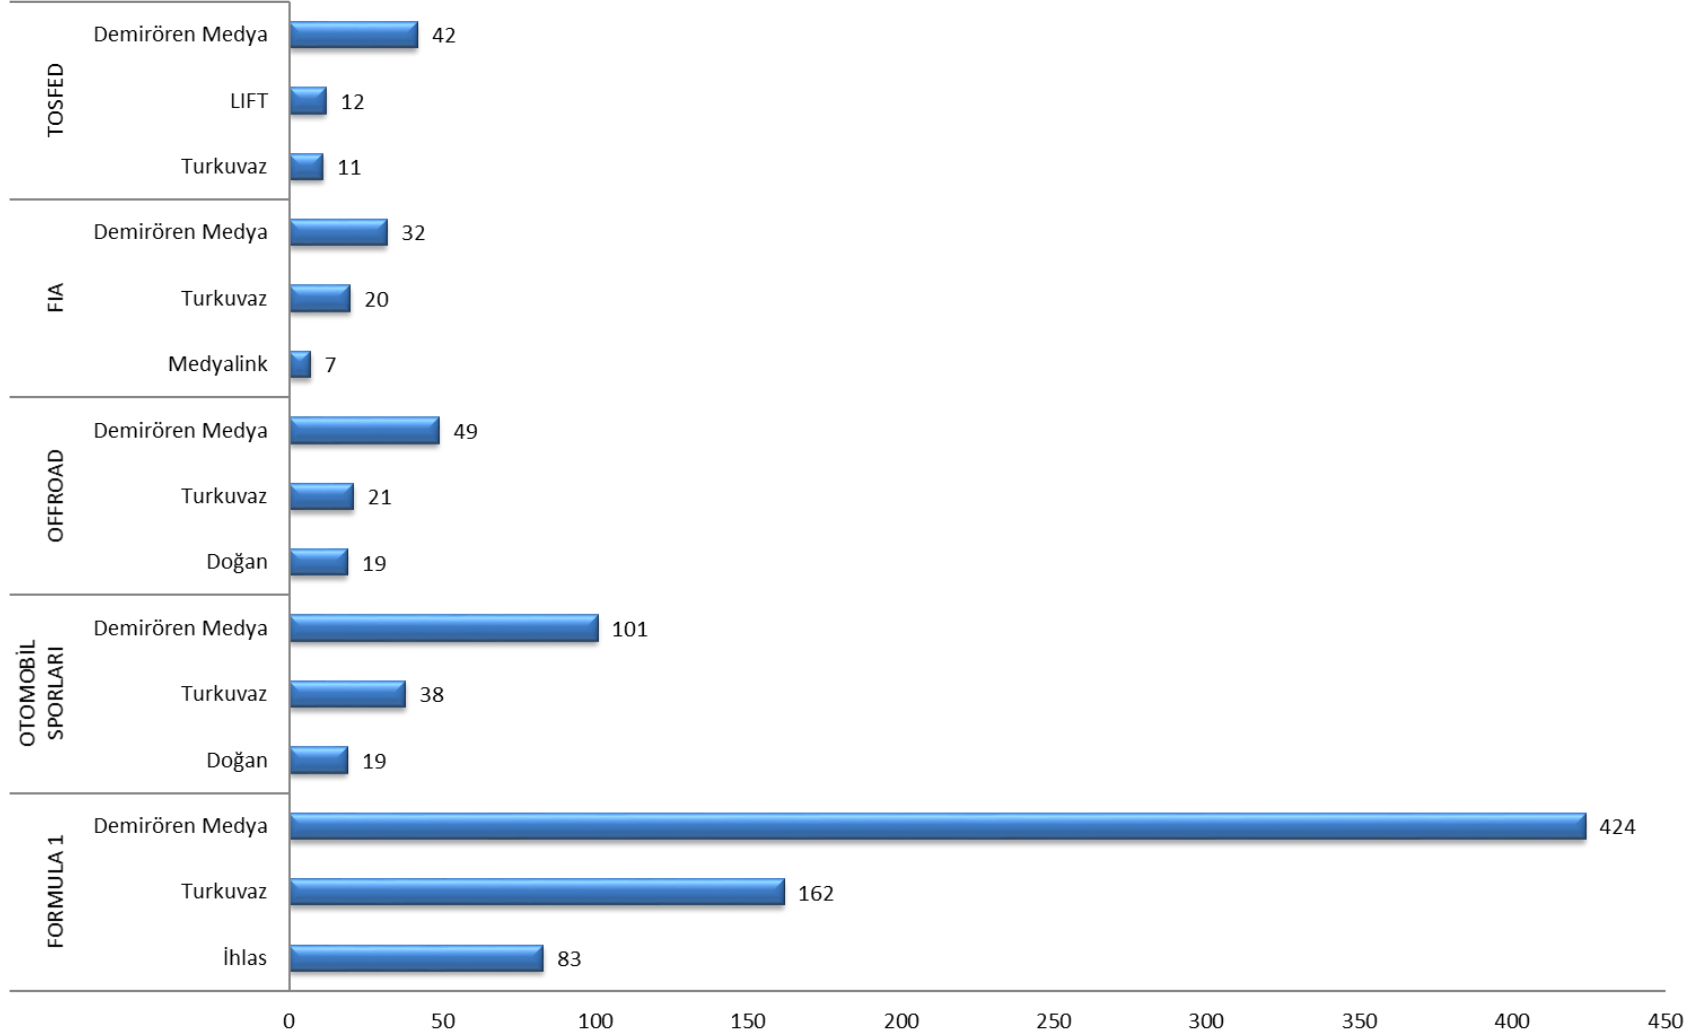

MEDYA GRUPLARINA GÖRE HABER ADET DAĞILIMI

GÖRSEL MEDYA YANSIMALARI

- Ocak – Aralık 2021 Basın Haber Analizi raporunda, görsel medya verilerine göre toplam 13.417 haber yer almaktadır.
- Bu haberler, toplam 2027 saat 51 dakika 10 saniye ekranda yer almıştır.
- Görsel basındaki haberler toplam reklam eşdeğeri **67.034.715 \$** 'dir.