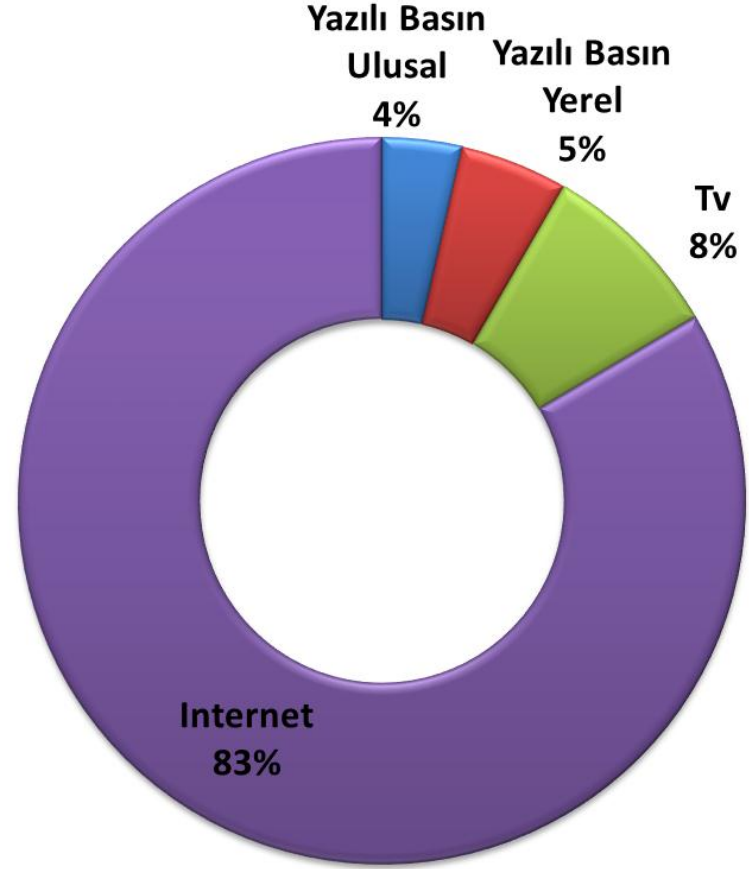

MEDYA HABER ADET DAĞILIMI

Mecra	Genel Toplam
Yazılı Basın Ulusal	5.799
Yazılı Basın Yerel	7.827
Tv	13.417
Internet	136.403
Toplam	163.446