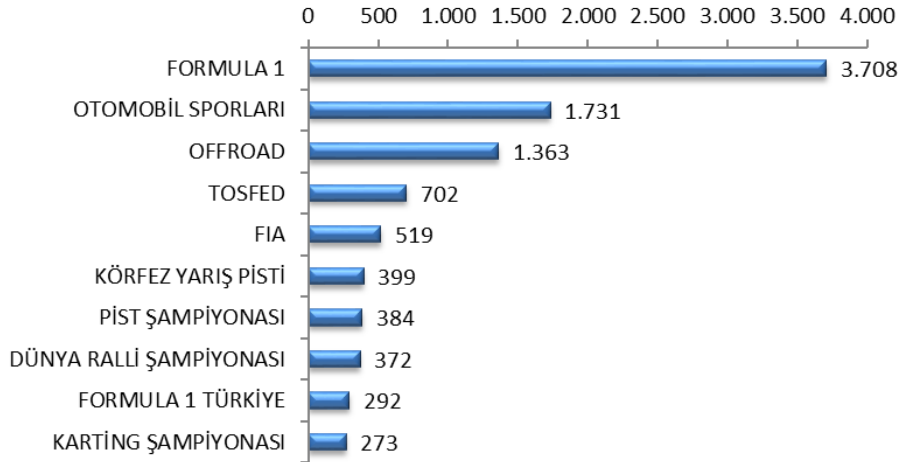

MEDYA YANSIMALARI GENEL GRAFİKLERİ

Haber Adet Dağılımı