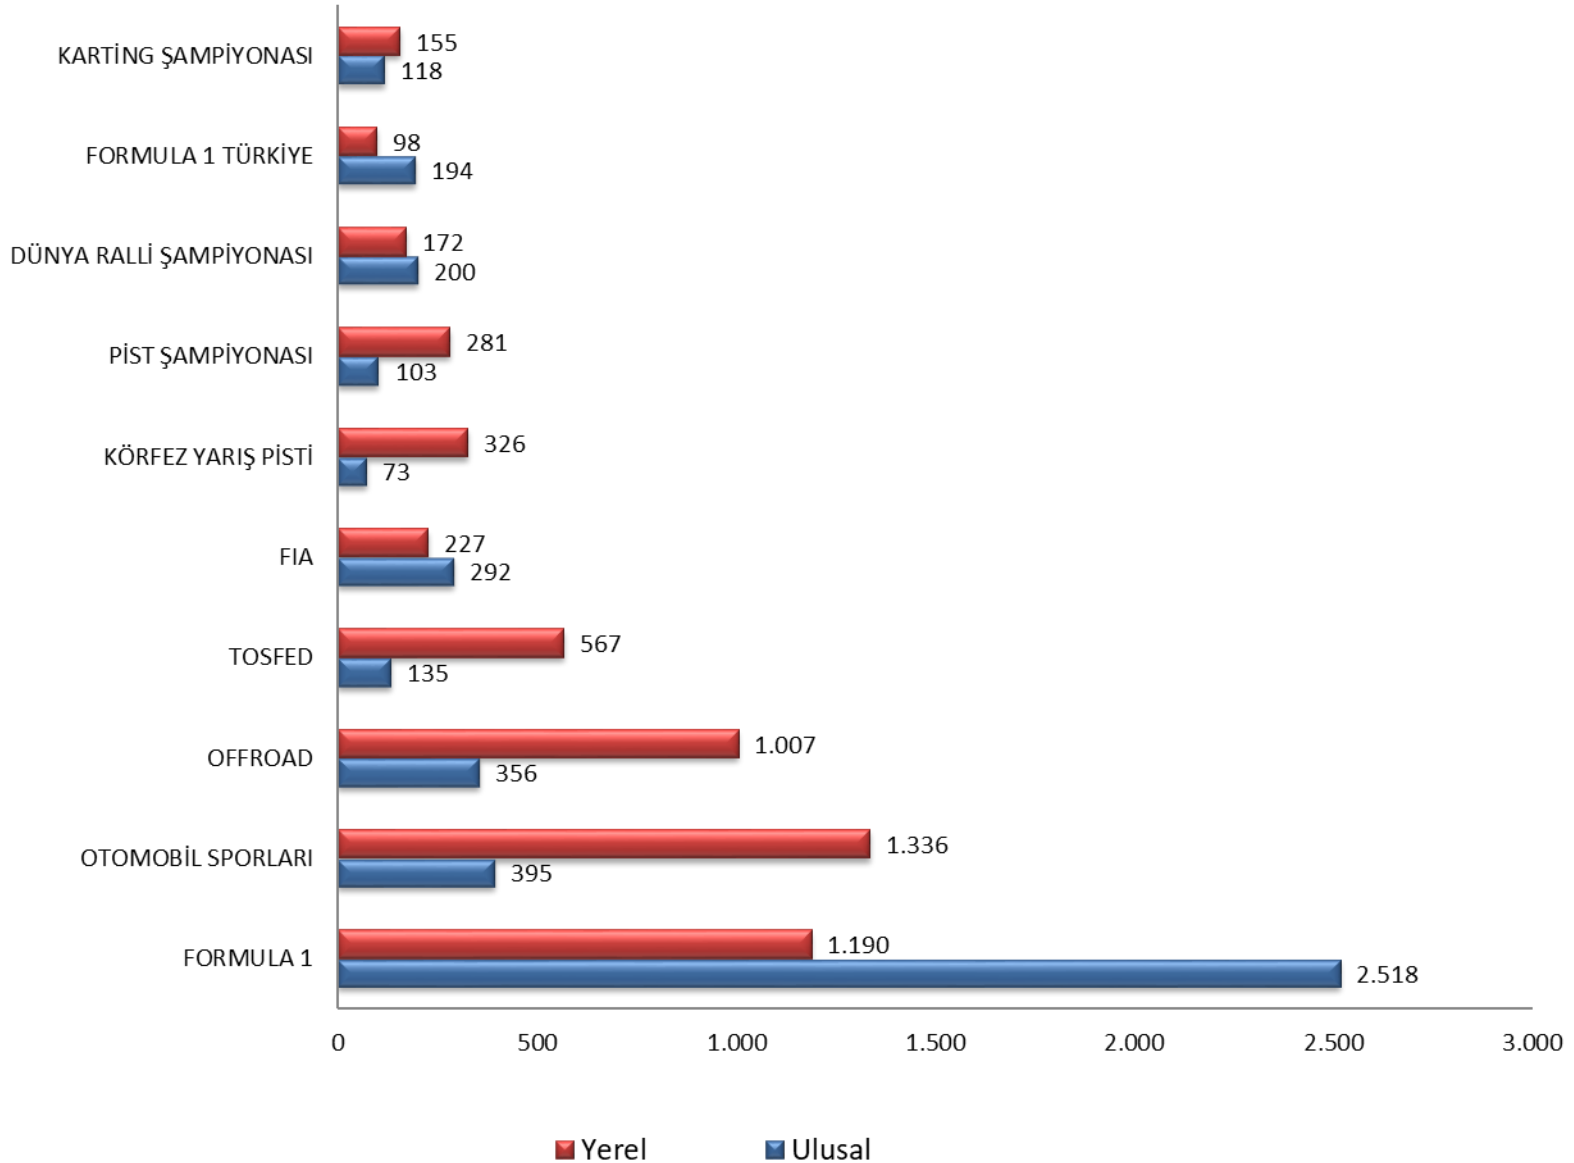

YAYIN DAĞILIM ALANI BAZINDA HABER ADET DAĞILIMI

Yayın Dağılım Alanı Basında Haber Adet Dağılımı

Sıra No	Firma Adı	Ulusal	%	Yerel	%	Toplam	%
1	FORMULA 1	2.518	43,4	1.190	15,2	3.708	27,2
2	OTOMOBİL SPORLARI	395	6,8	1.336	17,1	1.731	12,7
3	OFFROAD	356	6,1	1.007	12,9	1.363	10,0
4	TOSFED	135	2,3	567	7,2	702	5,2
5	FIA	292	5,0	227	2,9	519	3,8
6	KÖRFEZ YARIŞ PİSTİ	73	1,3	326	4,2	399	2,9
7	PİST ŞAMPİYONASI	103	1,8	281	3,6	384	2,8
8	DÜNYA RALLİ ŞAMPİYONASI	200	3,4	172	2,2	372	2,7
9	FORMULA 1 TÜRKİYE	194	3,3	98	1,3	292	2,1
10	KARTİNG ŞAMPİYONASI	118	2,0	155	2,0	273	2,0
11	AYHANCAN GÜVEN	138	2,4	130	1,7	268	2,0
12	EREN ÜÇLERTOPRAĞI	77	1,3	157	2,0	234	1,7
13	TIRMANMA ŞAMPİYONASI	136	2,3	94	1,2	230	1,7
14	ŞEVKİ GÖKERMAN	44	0,8	156	2,0	200	1,5
15	TRANSANATOLIA	29	0,5	169	2,2	198	1,5
16	DRAG YARIŞI	180	3,1	15	0,2	195	1,4
17	CEM BÖLÜKBAŞI	92	1,6	66	0,8	158	1,2
18	DEMİR BERBEROĞLU	30	0,5	121	1,5	151	1,1
19	ALİ TÜRKKAN	63	1,1	80	1,0	143	1,0
20	KARYA OTOMOBİL SPOR KULÜBÜ	32	0,6	84	1,1	116	0,9
21	HİTİT RALLİSİ	29	0,5	84	1,1	113	0,8
22	RALLİKROS	33	0,6	65	0,8	98	0,7
22	KEPEZ DRAG	4	0,1	94	1,2	98	0,7
24	KOCAELİ OTOMOBİL SPORLARI KULÜBÜ	13	0,2	84	1,1	97	0,7
25	KOCAELİ RALLİSİ	20	0,3	74	0,9	94	0,7
26	TÜRKİYE KARTİNG ŞAMPİYONASI	12	0,2	68	0,9	80	0,6
27	EGE RALLİSİ	31	0,5	43	0,5	74	0,5
28	BAJA TROIA	10	0,2	62	0,8	72	0,5
29	ESKİŞEHİR OTOMOBİL SPORLARI KULÜBÜ	9	0,2	62	0,8	71	0,5
29	SLALOM YARIŞI	53	0,9	18	0,2	71	0,5
31	KUZEY KIBRIS RALLİSİ	66	1,1	0	0,0	66	0,5
32	SERKAN YAZICI	21	0,4	43	0,5	64	0,5
32	ANKARA OTOMOBİL SPORLARI KULÜBÜ	13	0,2	51	0,7	64	0,5
34	EGE OTOMOBİL SPORLARI KULÜBÜ	11	0,2	48	0,6	59	0,4
35	KLASİK OTOMOBİL KULÜBÜ	26	0,4	32	0,4	58	0,4
35	BODRUM RALLİSİ	24	0,4	34	0,4	58	0,4
37	BERKAY BESLER	17	0,3	36	0,5	53	0,4
38	İSTANBUL RALLİSİ	20	0,3	30	0,4	50	0,4
39	TOSFED BAJA	8	0,1	41	0,5	49	0,4
40	ESOK RALLY	15	0,3	32	0,4	47	0,3

Yayın Dağılım Alanı Basında Haber Adet Dağılımı

Sıra No	Firma Adı	Ulusal	%	Yerel	%	Toplam	%
40	OTOKROS	9	0,2	38	0,5	47	0,3
42	OFFROAD KUPASI	4	0,1	41	0,5	45	0,3
42	BURSA OTOMOBİL SPORLARI KULÜBÜ	6	0,1	39	0,5	45	0,3
44	BOSSEK	4	0,1	27	0,3	31	0,2
45	ESKİŞEHİR RALLİSİ	13	0,2	16	0,2	29	0,2
46	KARTİNG AKADEMİ	15	0,3	12	0,2	27	0,2
47	OFFROAD OYUNLARI	4	0,1	22	0,3	26	0,2
48	TÜRKİYE DRIFT ŞAMPİYONASI	2	0,0	23	0,3	25	0,2
49	DÜNYA RALLİKROS ŞAMPİYONASI	19	0,3	5	0,1	24	0,2
50	54 OTOMOBİL SPORLARI KULÜBÜ	0	0,0	23	0,3	23	0,2
50	OFFROAD CHALLENGE	20	0,3	3	0,0	23	0,2
52	İSTANBUL OTOMOBİL SPORLARI KULÜBÜ	12	0,2	10	0,1	22	0,2
53	BURSA ALTERNATİF SPORLAR KULÜBÜ	3	0,1	18	0,2	21	0,2
54	İSTANBUL OFF ROAD KULÜBÜ	1	0,0	19	0,2	20	0,1
55	KLASİK OTOMOBİL YARIŞI	7	0,1	9	0,1	16	0,1
56	DRİFT YARIŞI	0	0,0	15	0,2	15	0,1
57	BAJA YARIŞI	7	0,1	5	0,1	12	0,1
58	İZMİR KARTİNG KULÜBÜ	4	0,1	7	0,1	11	0,1
58	DENİZLİ OFFROAD KULÜBÜ	2	0,0	9	0,1	11	0,1
58	FERRARI CHALLENGE WORD	8	0,1	3	0,0	11	0,1
61	KLASİK OTOMOBİL YARIŞLARI	5	0,1	5	0,1	10	0,1
62	OTOKROS ŞAMPİYONASI	0	0,0	9	0,1	9	0,1
63	TOSFED KARTİNG	4	0,1	4	0,1	8	0,1
64	KAMYON YARIŞLARI	2	0,0	5	0,1	7	0,1
65	KARABÜK OFFROAD KULÜBÜ	1	0,0	4	0,1	5	0,0
66	ANKARA OFFROAD KULÜBÜ	0	0,0	4	0,1	4	0,0
66	ANTALYA OFFROAD KULÜBÜ	1	0,0	3	0,0	4	0,0
68	DRİFT KULÜBÜ	0	0,0	3	0,0	3	0,0
68	BOLU OFFROAD KULÜBÜ	0	0,0	3	0,0	3	0,0
68	DÜZCE OFFROAD KULÜBÜ	0	0,0	3	0,0	3	0,0
71	MARMARİS RALLİSİ	1	0,0	1	0,0	2	0,0
71	BATTALGAZİ RALLİSİ	0	0,0	2	0,0	2	0,0
71	SİNOP OFFROAD KULÜBÜ	0	0,0	2	0,0	2	0,0
71	RALLY TURKEY	2	0,0	0	0,0	2	0,0
75	OTO DRAG ŞAMPİYONASI	0	0,0	1	0,0	1	0,0
75	MICHELE MOUTON	1	0,0	0	0,0	1	0,0
75	TRİAL OFFROAD	0	0,0	1	0,0	1	0,0
75	HISTORIC RALLY	1	0,0	0	0,0	1	0,0
75	MARMARİS RALLY TURKEY	1	0,0	0	0,0	1	0,0
75	SARIKAMIŞ RALLİSİ	0	0,0	1	0,0	1	0,0
	TOPLAM	5.799	100	7.827	100	13.626	100

YAYIN DAĞILIM ALANI BAZINDA HABER ADET DAĞILIMI