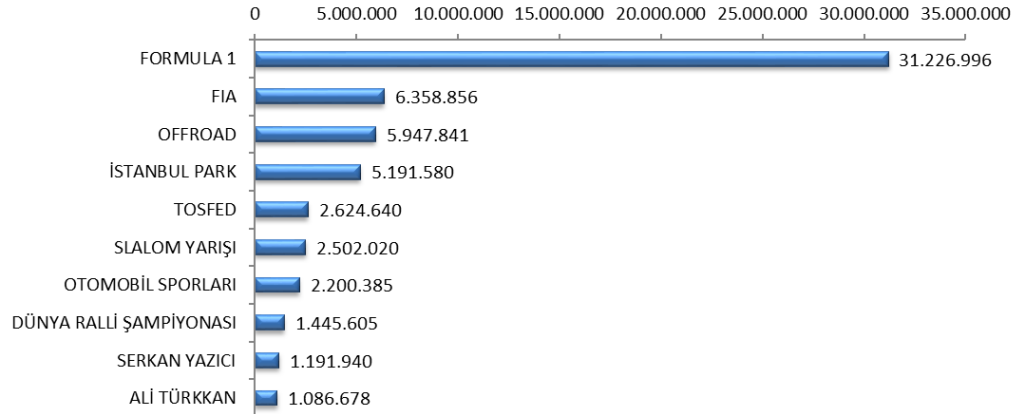

MEDYA YANSIMALARI GENEL TABLOSU

Haber Adet

Süre

Reklam Eşdeğeri (\$)

İNTERNET YANSIMALARI

MEDYA YANSIMALARI GENEL TABLOSU

Temel Göstergeler - İnternet			
Firma Adı	Sıra No	Haber Adet	%
OFFROAD	1	24.865	18,2
FORMULA 1	2	14.645	10,7
OTOMOBİL SPORLARI	3	13.747	10,1
TOSFED	4	10.773	7,9
İSTANBUL PARK	5	8.634	6,3
TÜRKİYE OTOMOBİL SPORLARI FEDERASYONU	6	6.768	5,0
FIA	7	4.612	3,4
WRC	8	3.995	2,9
TÜRKİYE RALLİ ŞAMPİYONASI	9	3.588	2,6
DÜNYA RALLİ ŞAMPİYONASI	10	3.493	2,6
EREN ÜÇLERTOPRAĞI	11	2.943	2,2
ŞEVKİ GÖKERMAN	12	2.750	2,0
CEM BÖLÜKBAŞI	13	2.249	1,6
TÜRKİYE KARTİNG ŞAMPİYONASI	14	2.174	1,6
ALİ TÜRKKAN	15	2.130	1,6
KÖRFEZ YARIŞ PİSTİ	16	2.119	1,6
TRANSANATOLIA	17	1.981	1,5
AYHANCAN GÜVEN	18	1.980	1,5
TÜRKİYE PİST ŞAMPİYONASI	19	1.882	1,4
TÜRKİYE TIRMANMA ŞAMPİYONASI	20	1.556	1,1
TÜRKİYE OFFROAD ŞAMPİYONASI	21	1.456	1,1
DEMİR BERBEROĞLU	22	1.300	1,0
KOCAELİ OTOMOBİL SPORLARI KULÜBÜ	23	1.177	0,9
RALLİKROS	24	1.134	0,8
ÜLKÜ PARK	25	993	0,7
KARYA OTOMOBİL SPOR KULÜBÜ	26	922	0,7
YEŞİL BURSA RALLİSİ	27	819	0,6
EGE OTOMOBİL SPORLARI KULÜBÜ	28	646	0,5
BOSSEK	29	626	0,5
BAJA TROIA	30	607	0,4
54 OTOMOBİL SPORLARI KULÜBÜ	31	604	0,4
BODRUM RALLİSİ	32	590	0,4
BURSA OTOMOBİL SPORLARI KULÜBÜ	33	589	0,4
TRIAL YARIŞLARI	34	563	0,4
KLASİK OTOMOBİL KULÜBÜ	35	549	0,4
BERKAY BESLER	36	534	0,4
KEPEZ DRAG	37	496	0,4
SERKAN YAZICI	38	485	0,4
TÜRKİYE RALLİSİ	39	442	0,3