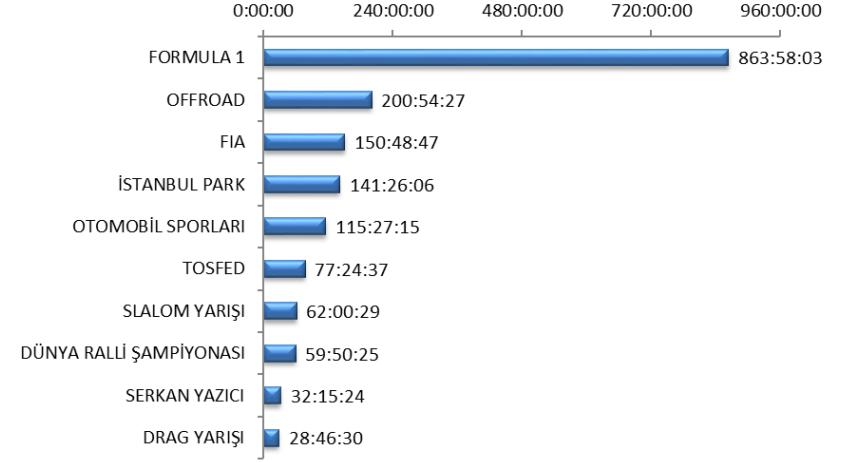

MEDYA YANSIMALARI GENEL TABLOSU

Haber Adet

Süre

Reklam Eşdeğeri ($)