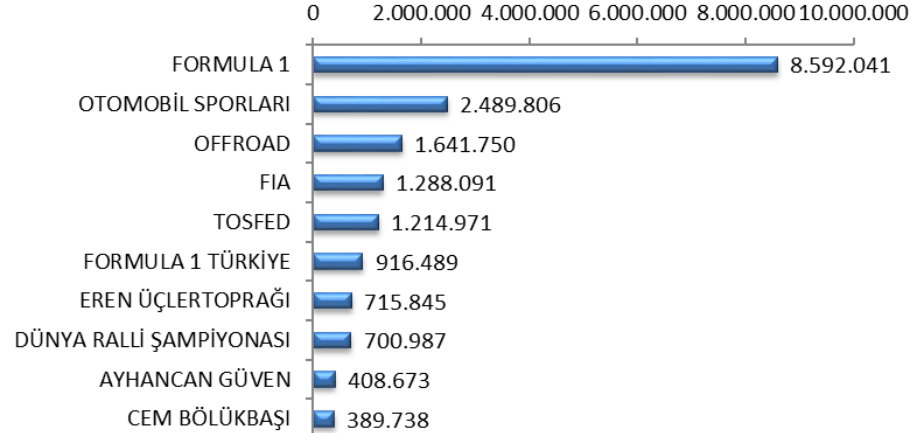

MEDYA YANSIMALARI GENEL GRAFİKLERİ

Haber Adet Dağılımı

Erişim

StxCm

Reklam Eşdeğeri

YAYIN TİPİNE GÖRE HABER ADET DAĞILIMI

Yayın Tipine Göre Haber Adet Dağılımı					
Sıra No	Firma Adı	Dergi	%	Gazete	%
1	FORMULA 1	428	27,4	3.280	27,2
2	OTOMOBİL SPORLARI	138	8,8	1.593	13,2
3	OFFROAD	169	10,8	1.194	9,9
4	TOSFED	59	3,8	643	5,3
5	FIA	148	9,5	371	3,1
6	KÖRFEZ YARIŞ PİSTİ	24	1,5	375	3,1
7	PİST ŞAMPİYONASI	31	2,0	353	2,9
8	DÜNYA RALLİ ŞAMPİYONASI	63	4,0	309	2,6
9	FORMULA 1 TÜRKİYE	12	0,8	280	2,3
10	KARTİNG ŞAMPİYONASI	18	1,2	255	2,1
11	AYHANCAN GÜVEN	6	0,4	262	2,2
12	EREN ÜÇLERTOPRAĞI	44	2,8	190	1,6
13	TIRMANMA ŞAMPİYONASI	4	0,3	226	1,9
14	ŞEVKİ GÖKERMAN	31	2,0	169	1,4
15	TRANSANATOLİA	11	0,7	187	1,6
16	DRAG YARIŞI	5	0,3	190	1,6
17	CEM BÖLÜKBAŞI	52	3,3	106	0,9
18	DEMİR BERBEROĞLU	22	1,4	129	1,1
19	ALİ TÜRKKAN	22	1,4	121	1,0
20	KARYA OTOMOBİL SPOR KULÜBÜ	21	1,3	95	0,8
21	HİTİT RALLİSİ	9	0,6	104	0,9
22	RALLİKROS	17	1,1	81	0,7
23	KEPEZ DRAG	2	0,1	96	0,8
24	KOCAELİ OTOMOBİL SPORLARI KULÜBÜ	11	0,7	86	0,7
25	KOCAELİ RALLİSİ	13	0,8	81	0,7
26	TÜRKİYE KARTİNG ŞAMPİYONASI	4	0,3	76	0,6
27	EGE RALLİSİ	14	0,9	60	0,5
28	BAJA TROİA	11	0,7	61	0,5
29	ESKİŞEHİR OTOMOBİL SPORLARI KULÜBÜ	7	0,4	64	0,5
30	SLALOM YARIŞI	0	0,0	71	0,6
31	KUZAY KIBRIS RALLİSİ	0	0,0	66	0,5
32	SERKAN YAZICI	7	0,4	57	0,5
33	ANKARA OTOMOBİL SPORLARI KULÜBÜ	3	0,2	61	0,5
34	EGE OTOMOBİL SPORLARI KULÜBÜ	4	0,3	55	0,5
35	KLASİK OTOMOBİL KULÜBÜ	13	0,8	45	0,4
36	BODRUM RALLİSİ	14	0,9	44	0,4
37	BERKAY BESLER	14	0,9	39	0,3
38	İSTANBUL RALLİSİ	16	1,0	34	0,3
39	TOSFED BAJA	4	0,3	45	0,4
40	ESOK RALLY	13	0,8	34	0,3