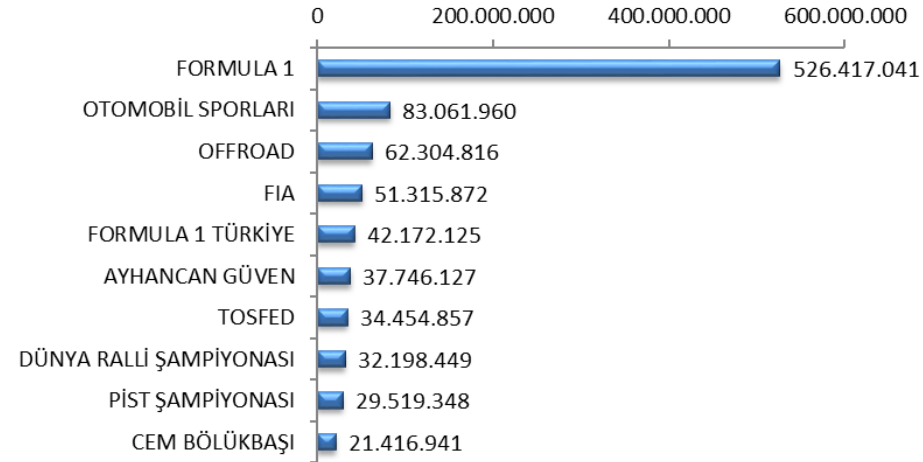

MEDYA YANSIMALARI GENEL GRAFİKLERİ

Haber Adet Dağılımı

Erişim

StxCm

Reklam Eşdeğeri