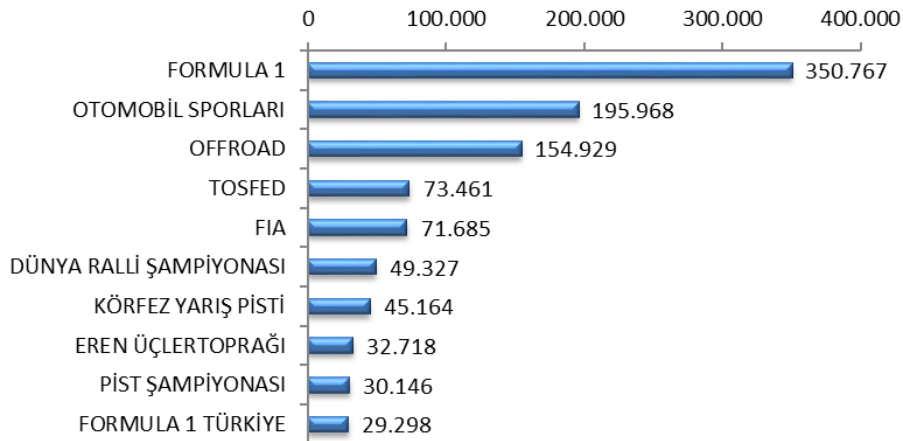

MEDYA YANSIMALARI GENEL GRAFİKLERİ

Haber Adet Dağılımı

Erişim

StxCm

Reklam Eşdeğeri

YAYIN TİPİNE GÖRE HABER ADET DAĞILIMI

Yayın Tipine Göre Haber Adet Dağılımı					
Sıra No	Firma Adı	Dergi	%	Gazete	%
1	FORMULA 1	428	27,4	3.280	27,2
2	OTOMOBİL SPORLARI	138	8,8	1.593	13,2
3	OFFROAD	169	10,8	1.194	9,9
4	TOSFED	59	3,8	643	5,3
5	FIA	148	9,5	371	3,1
6	KÖRFEZ YARIŞ PİSTİ	24	1,5	375	3,1
7	PİST ŞAMPİYONASI	31	2,0	353	2,9
8	DÜNYA RALLİ ŞAMPİYONASI	63	4,0	309	2,6
9	FORMULA 1 TÜRKİYE	12	0,8	280	2,3
10	KARTİNG ŞAMPİYONASI	18	1,2	255	2,1
11	AYHANCAN GÜVEN	6	0,4	262	2,2
12	EREN ÜÇLERTOPRAĞI	44	2,8	190	1,6
13	TIRMANMA ŞAMPİYONASI	4	0,3	226	1,9
14	ŞEVKİ GÖKERMAN	31	2,0	169	1,4
15	TRANSANATOLİA	11	0,7	187	1,6
16	DRAG YARIŞI	5	0,3	190	1,6
17	CEM BÖLÜKBAŞI	52	3,3	106	0,9
18	DEMİR BERBEROĞLU	22	1,4	129	1,1
19	ALİ TÜRKKAN	22	1,4	121	1,0
20	KARYA OTOMOBİL SPOR KULÜBÜ	21	1,3	95	0,8
21	HİTİT RALLİSİ	9	0,6	104	0,9
22	RALLİKROS	17	1,1	81	0,7
23	KEPEZ DRAG	2	0,1	96	0,8
24	KOCAELİ OTOMOBİL SPORLARI KULÜBÜ	11	0,7	86	0,7
25	KOCAELİ RALLİSİ	13	0,8	81	0,7
26	TÜRKİYE KARTİNG ŞAMPİYONASI	4	0,3	76	0,6
27	EGE RALLİSİ	14	0,9	60	0,5
28	BAJA TROİA	11	0,7	61	0,5
29	ESKİŞEHİR OTOMOBİL SPORLARI KULÜBÜ	7	0,4	64	0,5
30	SLALOM YARIŞI	0	0,0	71	0,6
31	KUZAY KIBRIS RALLİSİ	0	0,0	66	0,5
32	SERKAN YAZICI	7	0,4	57	0,5
33	ANKARA OTOMOBİL SPORLARI KULÜBÜ	3	0,2	61	0,5
34	EGE OTOMOBİL SPORLARI KULÜBÜ	4	0,3	55	0,5
35	KLASİK OTOMOBİL KULÜBÜ	13	0,8	45	0,4
36	BODRUM RALLİSİ	14	0,9	44	0,4
37	BERKAY BESLER	14	0,9	39	0,3
38	İSTANBUL RALLİSİ	16	1,0	34	0,3
39	TOSFED BAJA	4	0,3	45	0,4
40	ESOK RALLY	13	0,8	34	0,3