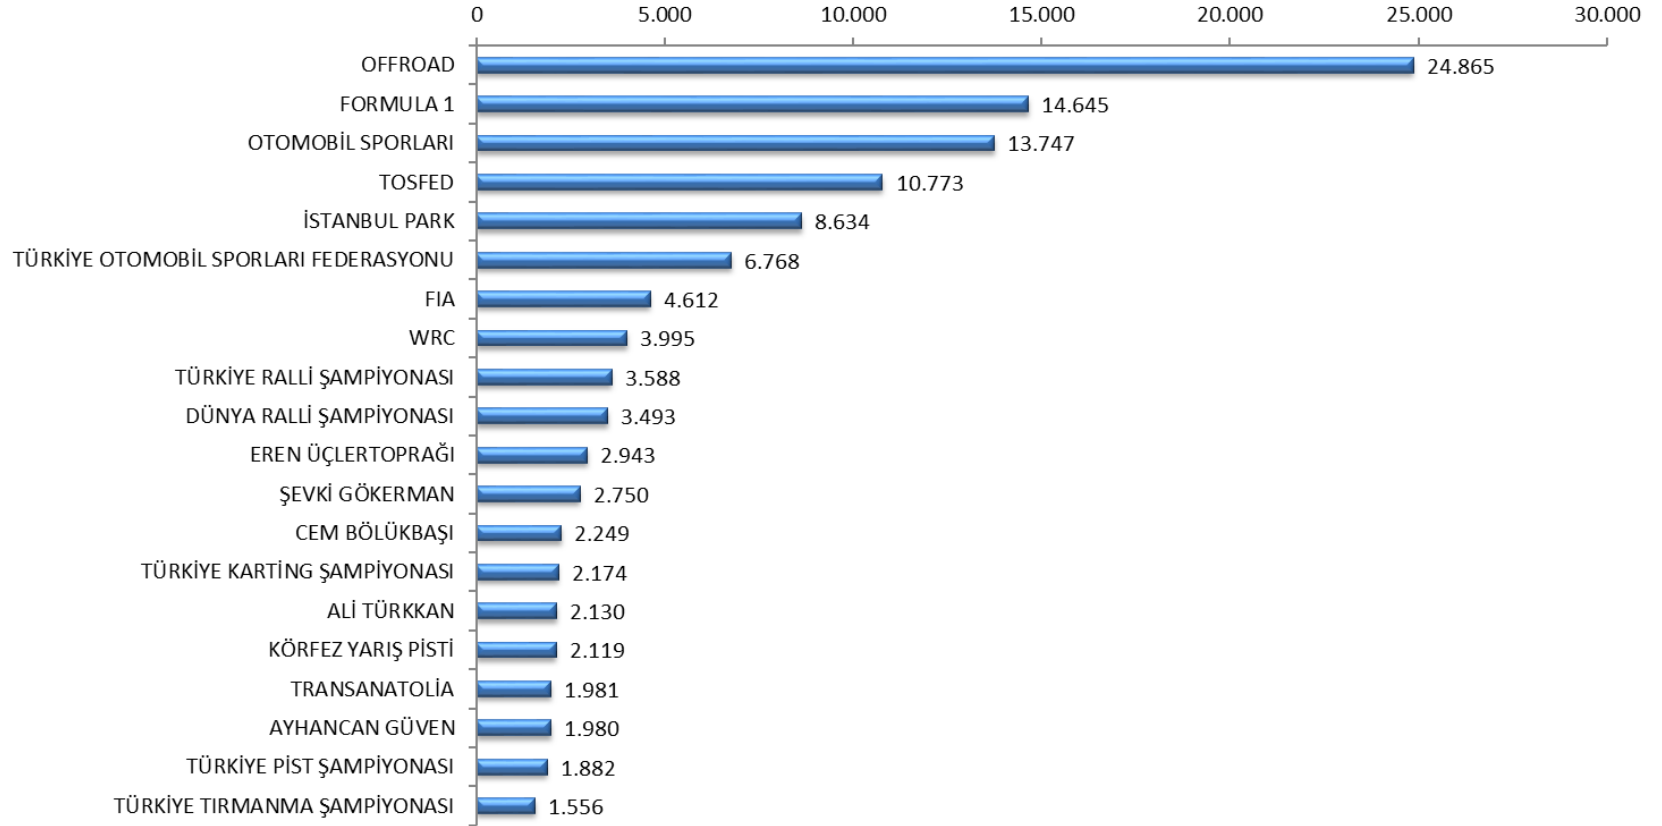

MEDYA YANSIMALARI GENEL TABLOSU

Temel Göstergeler - İnternet			
Firma Adı	Sıra No	Haber Adet	%
OFFROAD	1	24.865	18,2
FORMULA 1	2	14.645	10,7
OTOMOBİL SPORLARI	3	13.747	10,1
TOSFED	4	10.773	7,9
İSTANBUL PARK	5	8.634	6,3
TÜRKİYE OTOMOBİL SPORLARI FEDERASYONU	6	6.768	5,0
FIA	7	4.612	3,4
WRC	8	3.995	2,9
TÜRKİYE RALLİ ŞAMPİYONASI	9	3.588	2,6
DÜNYA RALLİ ŞAMPİYONASI	10	3.493	2,6
EREN ÜÇLERTOPRAĞI	11	2.943	2,2
ŞEVKİ GÖKERMAN	12	2.750	2,0
CEM BÖLÜKBAŞI	13	2.249	1,6
TÜRKİYE KARTİNG ŞAMPİYONASI	14	2.174	1,6
ALİ TÜRKKAN	15	2.130	1,6
KÖRFEZ YARIŞ PİSTİ	16	2.119	1,6
TRANSANATOLIA	17	1.981	1,5
AYHANCAN GÜVEN	18	1.980	1,5
TÜRKİYE PİST ŞAMPİYONASI	19	1.882	1,4
TÜRKİYE TIRMANMA ŞAMPİYONASI	20	1.556	1,1
TÜRKİYE OFFROAD ŞAMPİYONASI	21	1.456	1,1
DEMİR BERBEROĞLU	22	1.300	1,0
KOCAELİ OTOMOBİL SPORLARI KULÜBÜ	23	1.177	0,9
RALLİKROS	24	1.134	0,8
ÜLKÜ PARK	25	993	0,7
KARYA OTOMOBİL SPOR KULÜBÜ	26	922	0,7
YEŞİL BURSA RALLİSİ	27	819	0,6
EGE OTOMOBİL SPORLARI KULÜBÜ	28	646	0,5
BOSSEK	29	626	0,5
BAJA TROIA	30	607	0,4
54 OTOMOBİL SPORLARI KULÜBÜ	31	604	0,4
BODRUM RALLİSİ	32	590	0,4
BURSA OTOMOBİL SPORLARI KULÜBÜ	33	589	0,4
TRIAL YARIŞLARI	34	563	0,4
KLASİK OTOMOBİL KULÜBÜ	35	549	0,4
BERKAY BESLER	36	534	0,4
KEPEZ DRAG	37	496	0,4
SERKAN YAZICI	38	485	0,4
TÜRKİYE RALLİSİ	39	442	0,3

Temel Göstergeler - İnternet			
Firma Adı	Sıra No	Haber Adet	%
TÜRKİYE RALLİKROS ŞAMPİYONASI	40	423	0,3
OFFROAD OYUNLARI	41	403	0,3
DRAG YARIŞI	42	401	0,3
ANKARA OTOMOBİL SPORLARI KULÜBÜ	43	356	0,3
TÜRKİYE DRIFT ŞAMPİYONASI	44	351	0,3
ESKİŞEHİR RALLİSİ	45	349	0,3
İSTANBUL OTOMOBİL SPORLARI KULÜBÜ	46	323	0,2
İZMİR KARTİNG KULÜBÜ	47	308	0,2
BURSA ALTERNATİF SPORLAR KULÜBÜ	48	252	0,2
ESOK RALLY	49	207	0,2
DRIFT YARIŞLARI	50	152	0,1
SİNOP OFFROAD KULÜBÜ	51	150	0,1
SLALOM YARIŞI	52	145	0,1
İSTANBUL OFF ROAD KULÜBÜ	53	144	0,1
ANKARA OFFROAD KULÜBÜ	54	139	0,1
DRIFT YARIŞI	54	139	0,1
KARTİNG AKADEMİ	56	125	0,1
KARABÜK OFFROAD KULÜBÜ	57	114	0,1
BAJA YARIŞI	58	80	0,1
KUZAY KIBRIS RALLİSİ	59	78	0,1
DENİZLİ OFFROAD KULÜBÜ	60	63	0,0
KLASİK OTOMOBİL YARIŞI	61	59	0,0
OFFROAD CHALLENGE	62	58	0,0
ANTALYA OFFROAD KULÜBÜ	63	49	0,0
PROKART	64	43	0,0
BOLU OFFROAD KULÜBÜ	65	19	0,0
DÜZCE OFFROAD KULÜBÜ	66	14	0,0
RALLY TURKEY	67	10	0,0
MARMARİS RALLİSİ	68	8	0,0
SARIKAMIŞ RALLİSİ	69	6	0,0
İZMİR MOTORSPORLARI VE OTOMOBİL KULÜBÜ	70	5	0,0
DRIFT KULÜBÜ	70	5	0,0
VEZİRKÖPRÜ OFFROAD KULÜBÜ	72	3	0,0
TRIAL OFFROAD	73	2	0,0
KKTC RALLİSİ	74	1	0,0
RALLY PHRYGIA	74	1	0,0
MARMARİS RALLY TURKEY	74	1	0,0
TÜRKİYE HISTORIC RALLY ŞAMPİYONASI	74	1	0,0
TOPLAM		136.403	100

Haber Adet