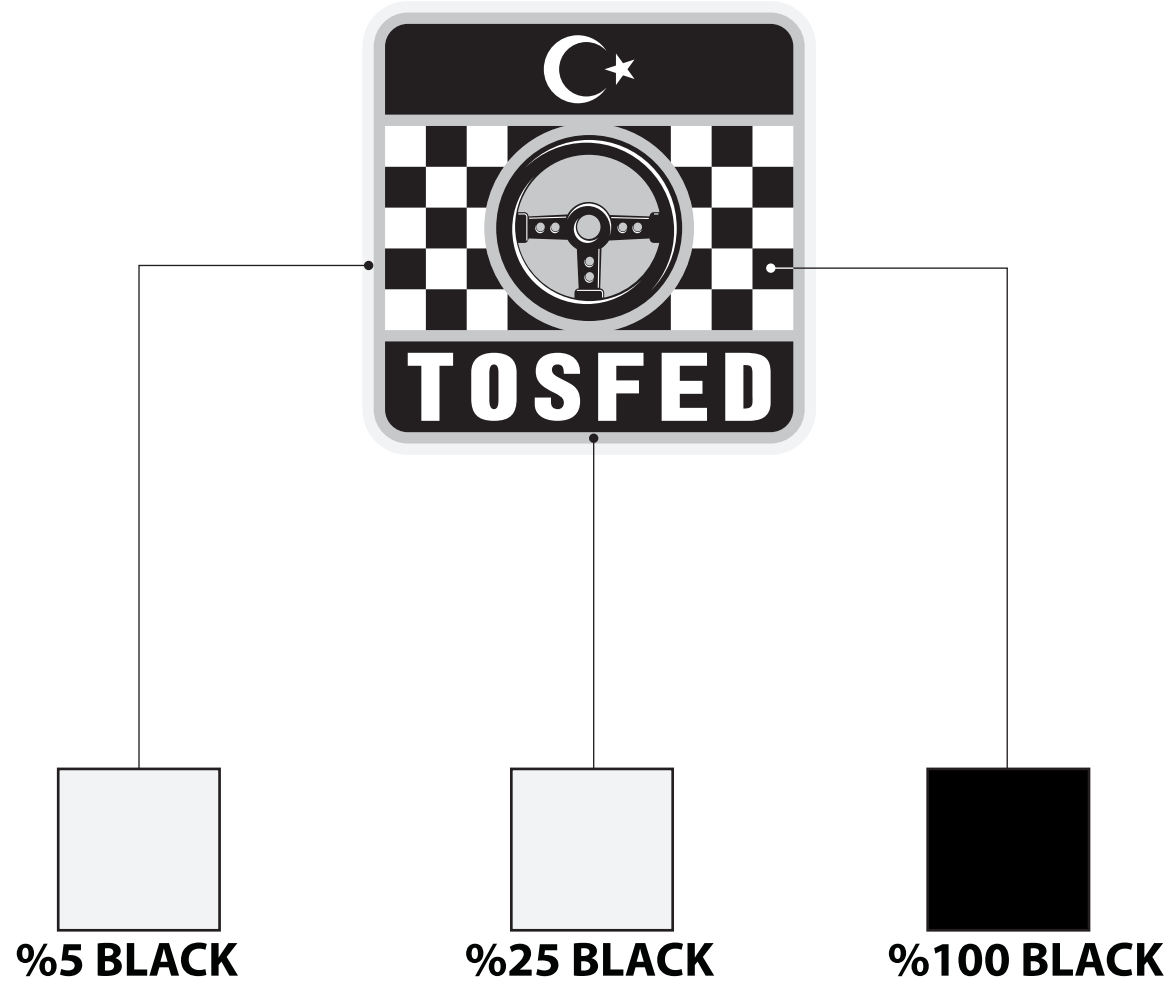

1.6 TOSFED LOGOSU RENK DEĞERLERİ / Siyah Beyaz Gri Tonlama Kodları

Türkiye Otomobil Sporları Federasyonu logosunun siyah-beyaz-gri tonlamalı kullanımı için allta verilen kodlar kullanılmalıdır. Yayım amaçlı hazırlanan tüm çalışmalarda belirtilen renkler kullanılmalıdır.