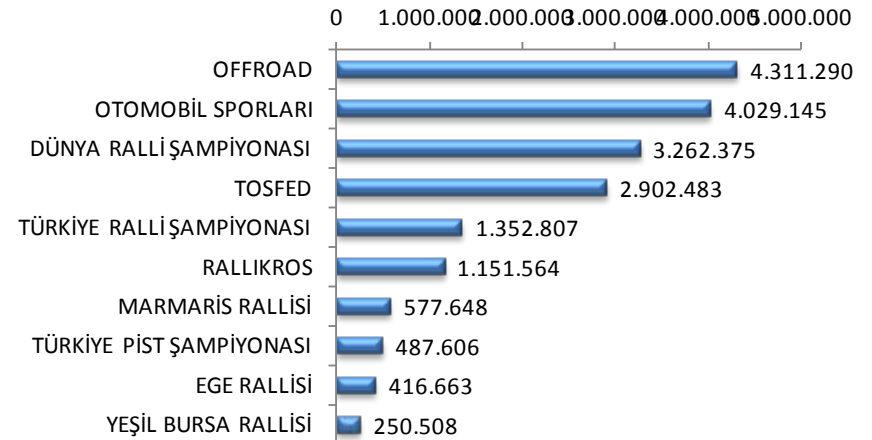

MEDYA YANSIMALARI GENEL GRAFİKLERİ

Haber Adet Dağılımı

Erişim

StxCm

Reklam Eşdeğeri

YAYIN TİPİNE GÖRE HABER ADET DAĞILIMI

Yayın Tipine Göre Haber Adet Dağılımı									
Sıra No	Firma Adı	Dergi	%	Dergi Ek	%	Gazete	%	Gazete Ek	%
1	OTOMOBİL SPORLARI	209	18,5	1	6,3	1.520	24,1	152	27,5
2	OFFROAD	221	19,6	4	25,0	1.235	19,6	64	11,6
3	TOSFED	181	16,0	0	0,0	855	13,6	54	9,8
4	DÜNYA RALLİ	140	12,4	8	50,0	518	8,2	41	7,4
5	TÜRKİYE RALLİ	102	9,0	0	0,0	307	4,9	36	6,5
6	TÜRKİYE PİST	24	2,1	0	0,0	282	4,5	49	8,9
7	MARMARİS RALLİSİ	43	3,8	0	0,0	211	3,3	14	2,5
8	TÜRKİYE OFFROAD	16	1,4	0	0,0	188	3,0	10	1,8
9	ARKAS OTOMOTİV	10	0,9	0	0,0	146	2,3	8	1,4
10	EGE RALLİSİ	25	2,2	0	0,0	114	1,8	22	4,0
11	RALLİKROS	38	3,4	2	12,5	71	1,1	17	3,1
12	TÜRKİYE TIRMANMA	4	0,4	1	6,3	103	1,6	17	3,1
13	YEŞİL BURSA RALLİSİ	16	1,4	0	0,0	81	1,3	7	1,3
14	HISTORIC RALLY	22	2,0	0	0,0	73	1,2	1	0,2
15	TÜRKİYE KARTİNG	4	0,4	0	0,0	82	1,3	10	1,8
16	TÜRKİYE DRIFT	7	0,6	0	0,0	79	1,3	8	1,4
17	TÜRKİYE TRIAL	11	1,0	0	0,0	75	1,2	7	1,3
18	ESKİŞEHİR	6	0,5	0	0,0	79	1,3	4	0,7
19	KOCAELİ RALLİSİ	21	1,9	0	0,0	57	0,9	4	0,7
20	İSTANBUL RALLİSİ	14	1,2	0	0,0	40	0,6	9	1,6
21	BOSSEK	7	0,6	0	0,0	50	0,8	3	0,5
22	TRIAL YARIŞLARI	0	0,0	0	0,0	44	0,7	1	0,2
23	HİTİT RALLİSİ	1	0,1	0	0,0	36	0,6	7	1,3
24	OTOKROS	4	0,4	0	0,0	20	0,3	4	0,7
25	KUZHEY KIBRIS	0	0,0	0	0,0	27	0,4	0	0,0
26	TÜRKİYE RALLİKROS	1	0,1	0	0,0	6	0,1	4	0,7
27	BOĞAZIÇI RALLİSİ	1	0,1	0	0,0	1	0,0	0	0,0
28	ESKİŞEHİR RALLİSİ	0	0,0	0	0,0	1	0,0	0	0,0
	TOPLAM	1.128	100	16	100	6.301	100	553	100