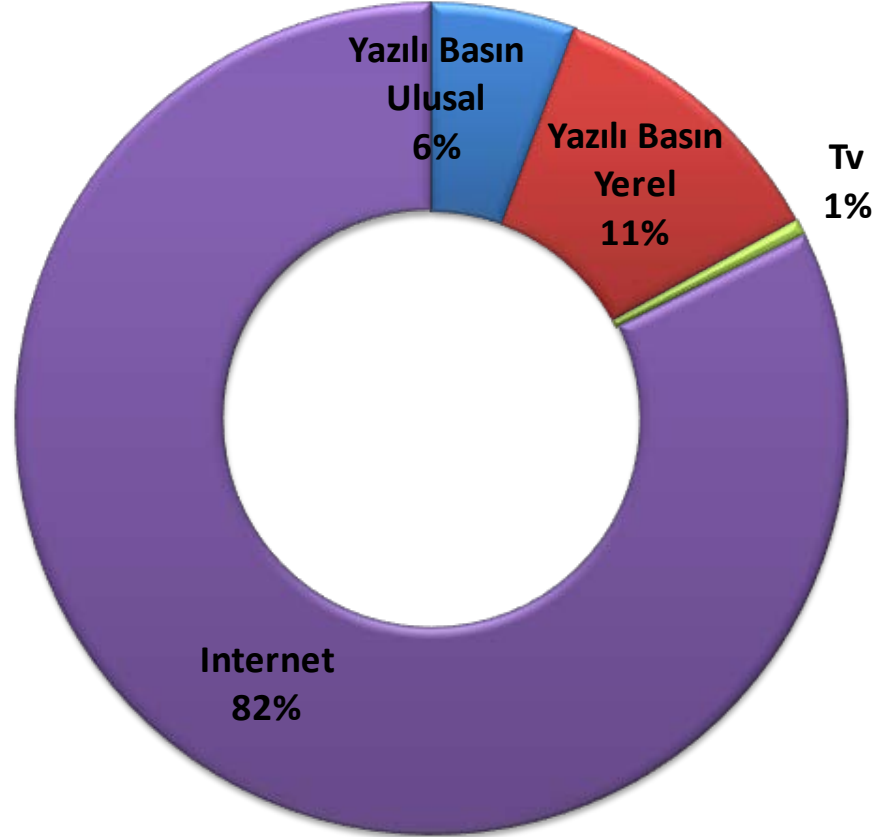

MEDYA HABER ADET DAĞILIMI

Mecra	Genel Toplam
Yazılı Basın Ulusal	2646
Yazılı Basın Yerel	5352
Tv	289
Internet	38564
Toplam	46851