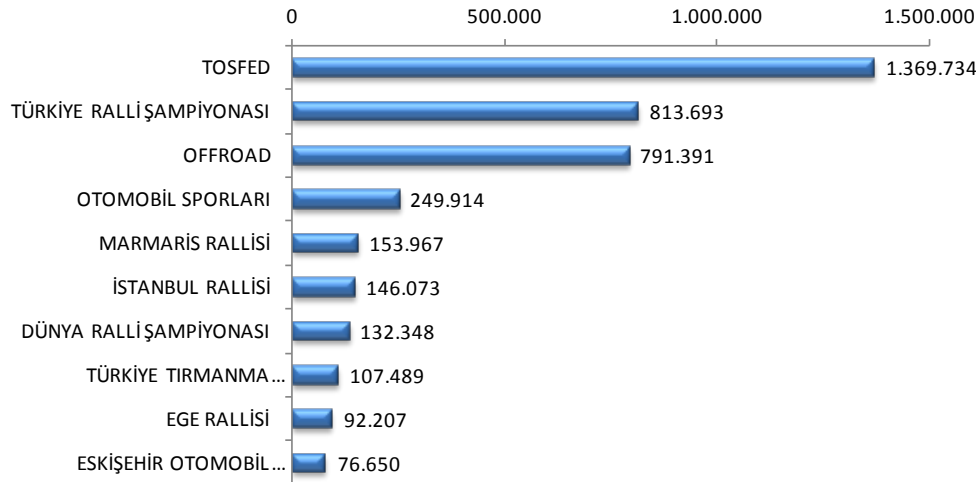

MEDYA YANSIMALARI GENEL TABLOSU

Haber Adet

Süre

Reklam Eşdeğeri (\$)

İNTERNET YANSIMALARI

MEDYA YANSIMALARI GENEL TABLOSU

Temel Göstergeler - İnternet			
Firma Adı	Sıra No	Haber Adet	%
OFFROAD	1	12.483	32,4
OTOMOBİL SPORLARI	2	6.335	16,4
MOTOR SPORLARI	3	4.629	12,0
TOSFED	4	4.183	10,8
TÜRKİYE RALLİ ŞAMPİYONASI	5	1.543	4,0
DÜNYA RALLİ ŞAMPİYONASI	6	1.518	3,9
TÜRKİYE PİST ŞAMPİYONASI	7	1.280	3,3
DRİFT	8	1.206	3,1
MARMARİS RALLİSİ	9	1.183	3,1
TRIAL YARIŞLARI	10	1.100	2,9
TÜRKİYE TRIAL ŞAMPİYONASI	11	605	1,6
TÜRKİYE OFFROAD ŞAMPİYONASI	12	499	1,3
TÜRKİYE TIRMANMA ŞAMPİYONASI	13	461	1,2
TÜRKİYE KARTİNG ŞAMPİYONASI	14	406	1,1
TÜRKİYE DRIFT ŞAMPİYONASI	15	381	1,0
BOSSEK	16	241	0,6
TÜRKİYE HISTORIC RALLY ŞAMPİYONASI	17	201	0,5
ESKİŞEHİR OTOMOBİL SPORLARI KULÜBÜ	18	186	0,5
TÜRKİYE RALLİKROS ŞAMPİYONASI	19	69	0,2
KUZEY KIBRIS RALLİSİ	20	41	0,1
ESKİŞEHİR RALLİSİ	21	14	0,0
TOPLAM		38.564	100