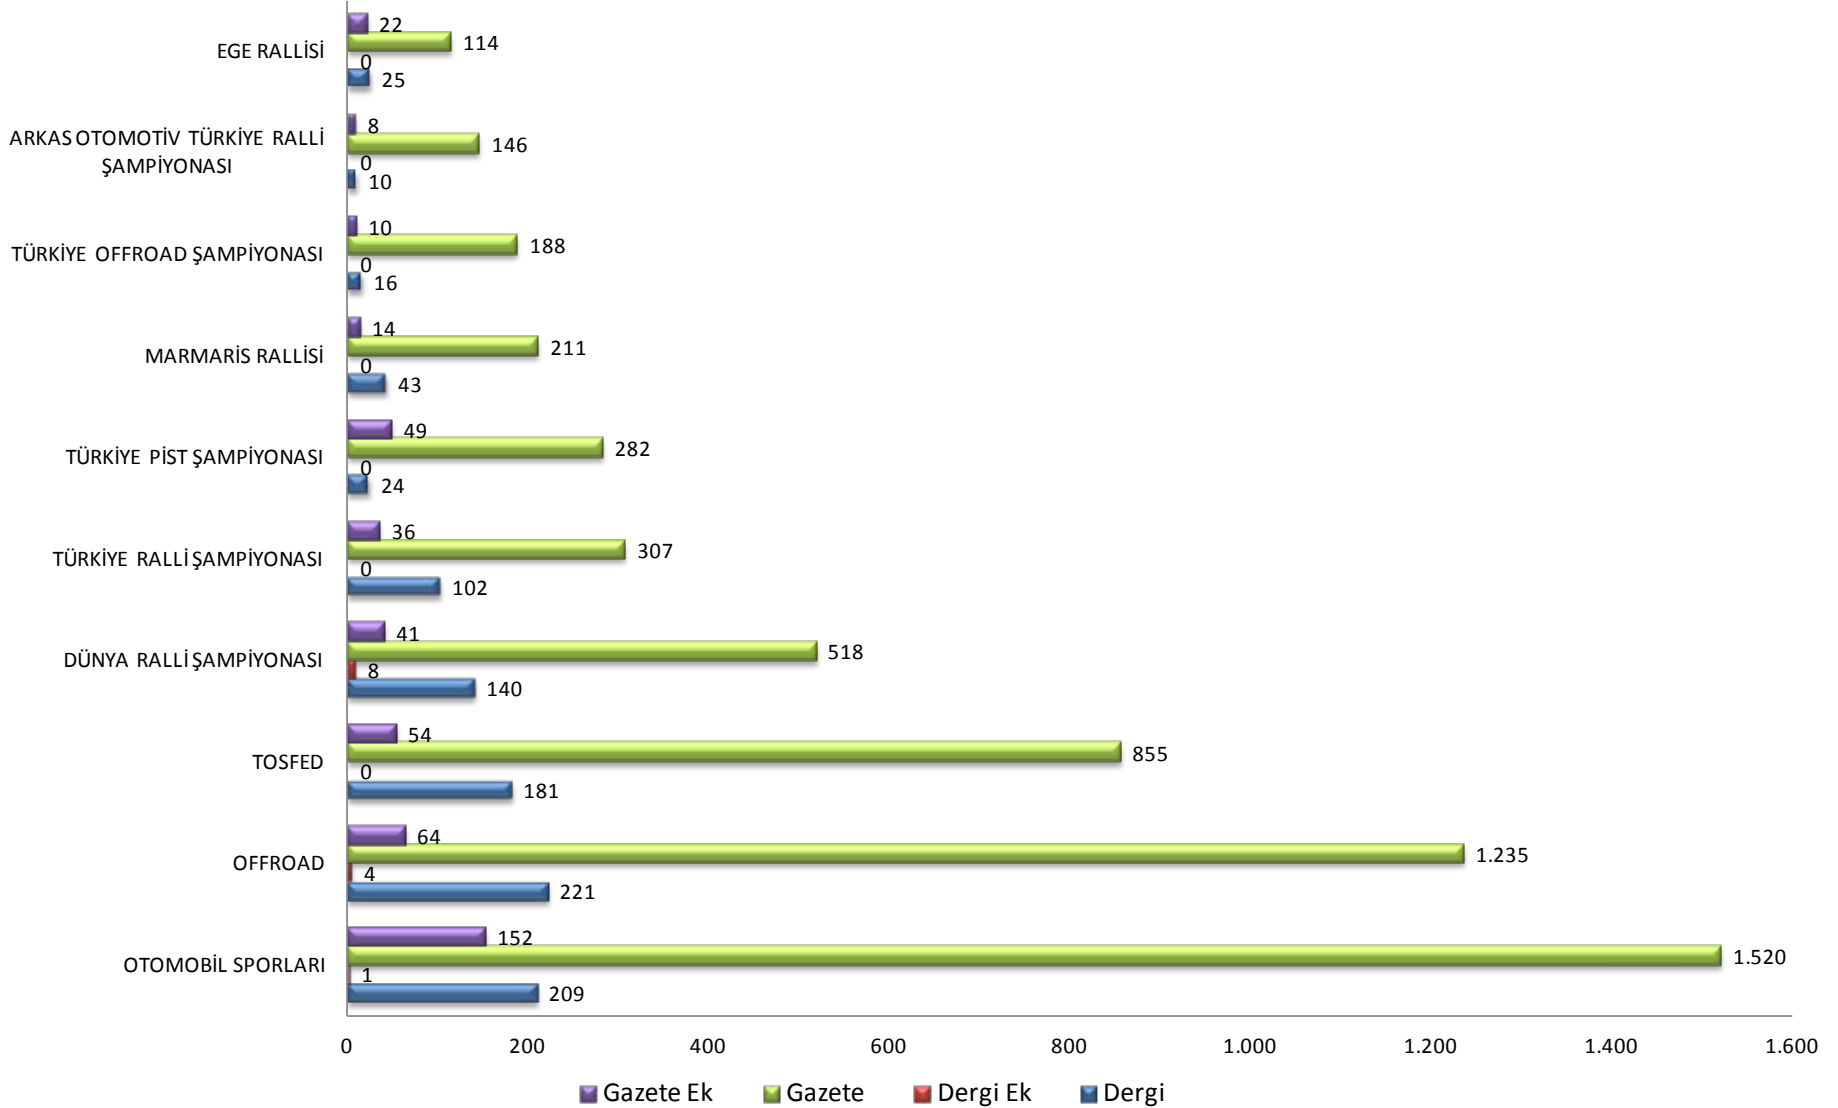

01 OCAK – 31 ARALIK 2017 MEDYA ANALİZ RAPORU

- ❖ Ocak – Aralık 2017 Basın Haber Analizi raporunda, yazılı basın verilerine göre toplam 7.998 haber yer almaktadır.
- ❖ Ocak –Aralık 2017 döneminde çıkan 7.998 adet Toplam haberinin 1128 adedi (%14) dergi, 16 adedi (%0) dergi eklerinde, 6301 adedi (%79) gazete, 553 adedi (%7) gazete eklerinde yer almıştır.
- ❖ Toplam, yazılı basındaki haberleri toplam 1.315.017 st x cm (7.185,89 dergi sayfasına eşdeğer) yer almıştır.
- ❖ Toplam, haberlerinin çıktığı yazılı basının toplam tirajı 176.595.724 şeklindedir. Bu haberler 566.965.328 kişiye ulaşmıştır.
- ❖ Toplam, haberleri toplam 20.407.484 \$ Reklam Eşdeğeri ile yer almıştır

YAYIN TİPİNE GÖRE HABER ADET DAĞILIMI

YAYIN DAĞILIM ALANI BAZINDA HABER ADET DAĞILIMI

Yayın Dağılım Alanı Basında Haber Adet Dağılımı							
Sıra No	Firma Adı	Ulusal	%	Yerel	%	Toplam	%
1	OTOMOBİL SPORLARI	583	22,0	1.299	24,3	1.882	23,5
2	OFFROAD	381	14,4	1.143	21,4	1.524	19,1
3	TOSFED	411	15,5	679	12,7	1.090	13,6
4	DÜNYA RALLİ	449	17,0	258	4,8	707	8,8
5	TÜRKİYE RALLİ	183	6,9	262	4,9	445	5,6
6	TÜRKİYE PİST	59	2,2	296	5,5	355	4,4
7	MARMARİS RALLİSİ	132	5,0	136	2,5	268	3,4
8	TÜRKİYE OFFROAD	27	1,0	187	3,5	214	2,7
9	ARKAS OTOMOTİV	32	1,2	132	2,5	164	2,1
10	EGE RALLİSİ	55	2,1	106	2,0	161	2,0
11	RALLİKROS	73	2,8	55	1,0	128	1,6
12	TÜRKİYE TIRMANMA	21	0,8	104	1,9	125	1,6
13	YEŞİL BURSA RALLİSİ	33	1,2	71	1,3	104	1,3
14	HISTORIC RALLY	27	1,0	69	1,3	96	1,2
14	TÜRKİYE KARTİNG	19	0,7	77	1,4	96	1,2
16	TÜRKİYE DRIFT	22	0,8	72	1,3	94	1,2
17	TÜRKİYE TRIAL	18	0,7	75	1,4	93	1,2
18	ESKİŞEHİR	12	0,5	77	1,4	89	1,1
19	KOCAELİ RALLİSİ	26	1,0	56	1,0	82	1,0
20	İSTANBUL RALLİSİ	29	1,1	34	0,6	63	0,8
21	BOSSEK	8	0,3	52	1,0	60	0,8
22	TRIAL YARIŞLARI	0	0,0	45	0,8	45	0,6
23	HİTİT RALLİSİ	12	0,5	32	0,6	44	0,6
24	OTOKROS	4	0,2	24	0,4	28	0,4
25	KUZEY KIBRIS	26	1,0	1	0,0	27	0,3
26	TÜRKİYE RALLİKROS	2	0,1	9	0,2	11	0,1
27	BOĞAZİÇİ RALLİSİ	2	0,1	0	0,0	2	0,0
28	ESKİŞEHİR RALLİSİ	0	0,0	1	0,0	1	0,0
	TOPLAM	2.646	100	5.352	100	7.998	100