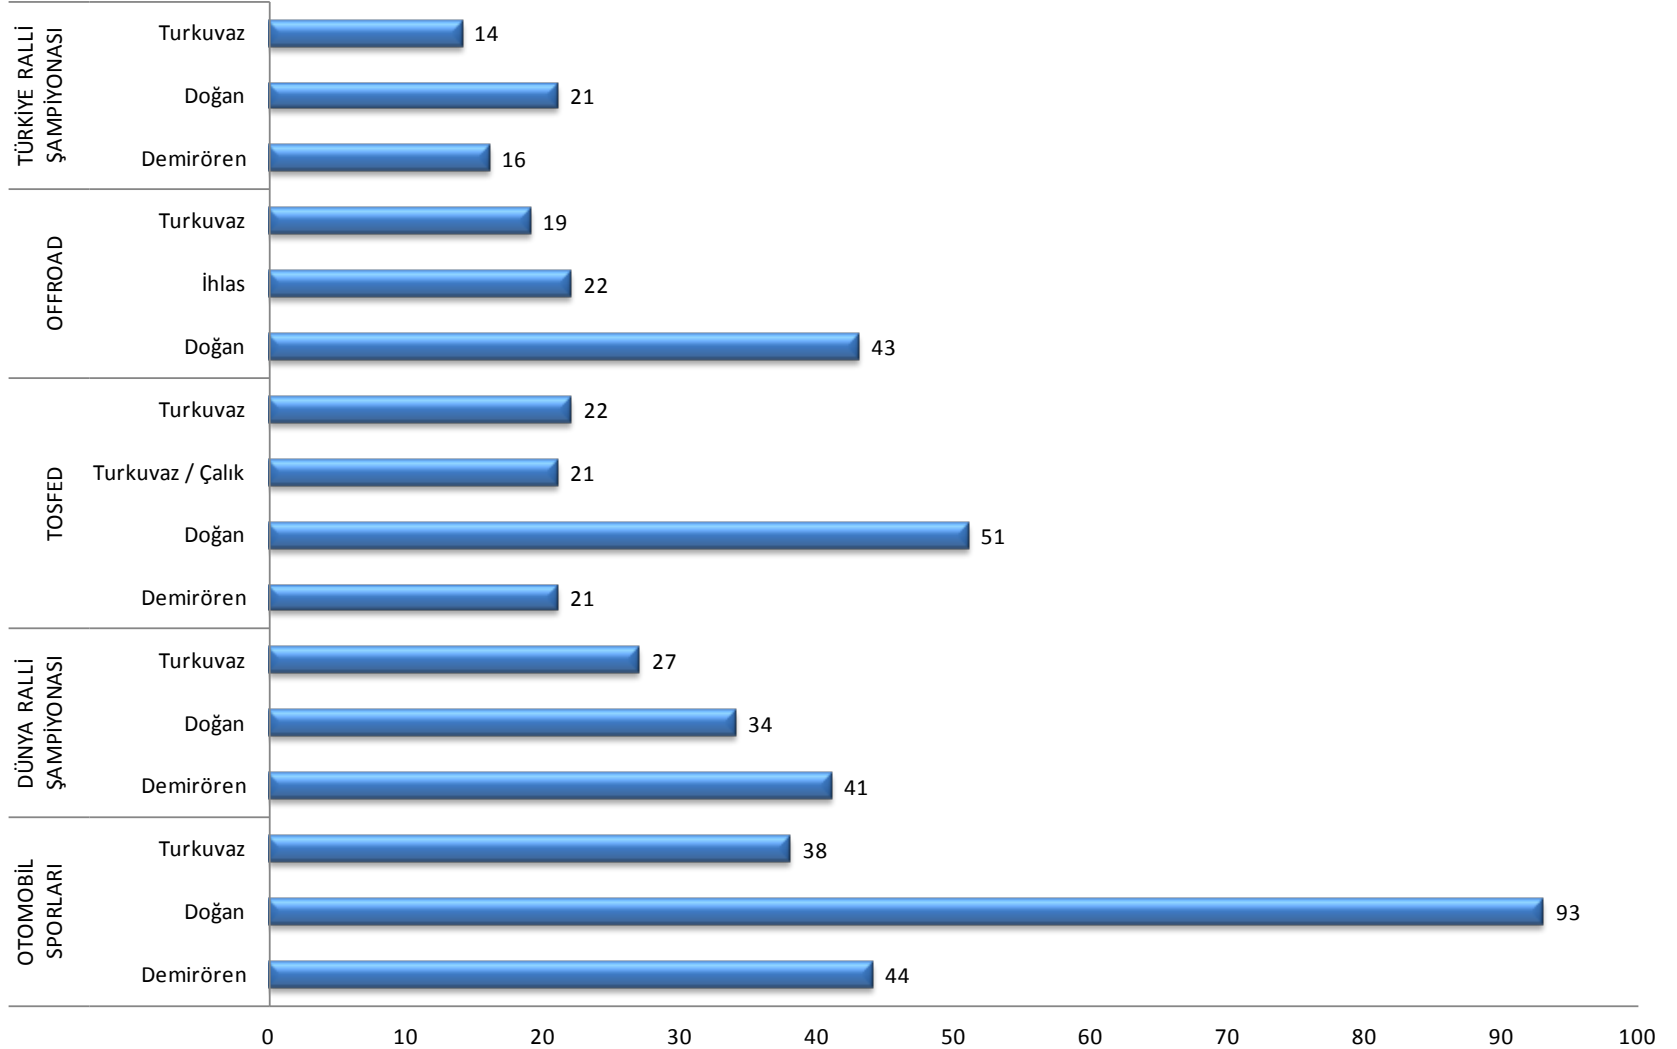

MEDYA GRUPLARINA GÖRE HABER ADET DAĞILIMI

Haber Adetlerinin Medya Grupları'na Göre Dağılımı

Firma Adı	Doğan	Demirören	Turkuvaz	Turkuvaz / Çalık	Ciner	İhlas	LIFT	Medyalink	Yeniçağ Grup	Star Medya	Dünya	Albayrak
OTOMOBİL SPORLARI	93	44	38	27	25	13	17	8	12	13	6	8
DÜNYA RALLİ ŞAMPİYONASI	34	41	27	20	13	14	9	7	6	5	2	4
TOSFED	51	21	22	21	17	12	13	11	4	6	3	3
OFFROAD	43	13	19	16	5	22	3	9	11	4	6	1
TÜRKİYE RALLİ ŞAMPİYONASI	21	16	14	5	3	5	8	2	2	3	0	1
MARMARİS RALLİSİ	15	7	10	0	6	3	9	1	0	3	1	2
TÜRKİYE PİST ŞAMPİYONASI	15	11	14	7	1	2	0	2	3	1	0	0
EGE RALLİSİ	8	3	2	12	3	3	1	1	1	1	0	0
RALLİKROS	6	0	4	6	1	1	1	5	1	1	2	0
TÜRKİYE TIRMANMA	6	5	0	0	3	0	0	0	0	3	1	1
YEŞİL BURSA RALLİSİ	5	3	3	0	1	0	4	0	0	0	0	0
TÜRKİYE OFFROAD	6	1	1	2	0	2	0	0	1	0	0	0
HİTİT RALLİSİ	3	1	4	0	0	1	0	0	0	0	0	2
ARKAS OTOMOTİV TÜRKİYE	5	1	1	2	0	0	0	0	0	0	0	0
İSTANBUL RALLİSİ	1	1	3	0	1	0	4	0	0	0	0	0
TÜRKİYE KARTİNG	3	0	4	0	1	1	0	0	0	0	0	0
TÜRKİYE DRIFT ŞAMPİYONASI	0	1	1	0	3	1	0	0	2	0	0	0
TÜRKİYE TRIAL ŞAMPİYONASI	2	3	1	0	0	1	0	0	0	0	0	1
HISTORIC RALLY	0	0	1	1	1	0	2	2	0	0	0	0
KOCAELİ RALLİSİ	2	1	1	0	0	0	2	1	0	0	0	0
ESKİŞEHİR OTOMOBİL	0	2	0	0	0	0	1	0	0	0	1	1
OTOKROS	4	0	0	0	0	0	0	0	0	0	0	0
TÜRKİYE RALLİKROS	1	0	0	0	0	0	0	0	0	0	2	0
BOSSEK	1	0	1	0	0	0	1	0	0	0	0	0
KUZAY KIBRIS RALLİSİ	0	0	0	0	0	0	0	0	0	2	0	0
TOPLAM	325	175	171	119	84	81	75	49	43	42	24	24

MEDYA GRUPLARINA GÖRE HABER ADET DAĞILIMI