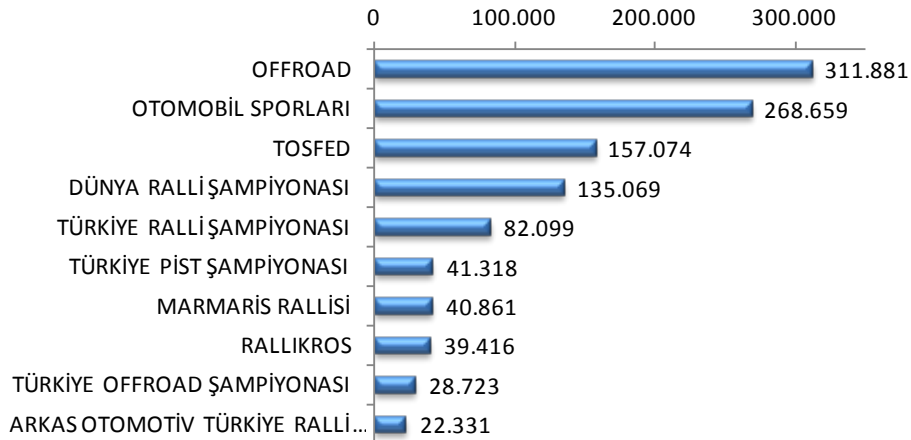

MEDYA YANSIMALARI GENEL GRAFİKLERİ

Haber Adet Dağılımı

Erişim

StxCm

Reklam Eşdeğeri

YAYIN TİPİNE GÖRE HABER ADET DAĞILIMI

Yayın Tipine Göre Haber Adet Dağılımı									
Sıra No	Firma Adı	Dergi	%	Dergi Ek	%	Gazete	%	Gazete Ek	%
1	OTOMOBİL SPORLARI	209	18,5	1	6,3	1.520	24,1	152	27,5
2	OFFROAD	221	19,6	4	25,0	1.235	19,6	64	11,6
3	TOSFED	181	16,0	0	0,0	855	13,6	54	9,8
4	DÜNYA RALLİ	140	12,4	8	50,0	518	8,2	41	7,4
5	TÜRKİYE RALLİ	102	9,0	0	0,0	307	4,9	36	6,5
6	TÜRKİYE PİST	24	2,1	0	0,0	282	4,5	49	8,9
7	MARMARİS RALLİSİ	43	3,8	0	0,0	211	3,3	14	2,5
8	TÜRKİYE OFFROAD	16	1,4	0	0,0	188	3,0	10	1,8
9	ARKAS OTOMOTİV	10	0,9	0	0,0	146	2,3	8	1,4
10	EGE RALLİSİ	25	2,2	0	0,0	114	1,8	22	4,0
11	RALLİKROS	38	3,4	2	12,5	71	1,1	17	3,1
12	TÜRKİYE TIRMANMA	4	0,4	1	6,3	103	1,6	17	3,1
13	YEŞİL BURSA RALLİSİ	16	1,4	0	0,0	81	1,3	7	1,3
14	HISTORIC RALLY	22	2,0	0	0,0	73	1,2	1	0,2
15	TÜRKİYE KARTİNG	4	0,4	0	0,0	82	1,3	10	1,8
16	TÜRKİYE DRIFT	7	0,6	0	0,0	79	1,3	8	1,4
17	TÜRKİYE TRIAL	11	1,0	0	0,0	75	1,2	7	1,3
18	ESKİŞEHİR	6	0,5	0	0,0	79	1,3	4	0,7
19	KOCAELİ RALLİSİ	21	1,9	0	0,0	57	0,9	4	0,7
20	İSTANBUL RALLİSİ	14	1,2	0	0,0	40	0,6	9	1,6
21	BOSSEK	7	0,6	0	0,0	50	0,8	3	0,5
22	TRIAL YARIŞLARI	0	0,0	0	0,0	44	0,7	1	0,2
23	HİTİT RALLİSİ	1	0,1	0	0,0	36	0,6	7	1,3
24	OTOKROS	4	0,4	0	0,0	20	0,3	4	0,7
25	KUZHEY KIBRIS	0	0,0	0	0,0	27	0,4	0	0,0
26	TÜRKİYE RALLİKROS	1	0,1	0	0,0	6	0,1	4	0,7
27	BOĞAZIÇI RALLİSİ	1	0,1	0	0,0	1	0,0	0	0,0
28	ESKİŞEHİR RALLİSİ	0	0,0	0	0,0	1	0,0	0	0,0
	TOPLAM	1.128	100	16	100	6.301	100	553	100