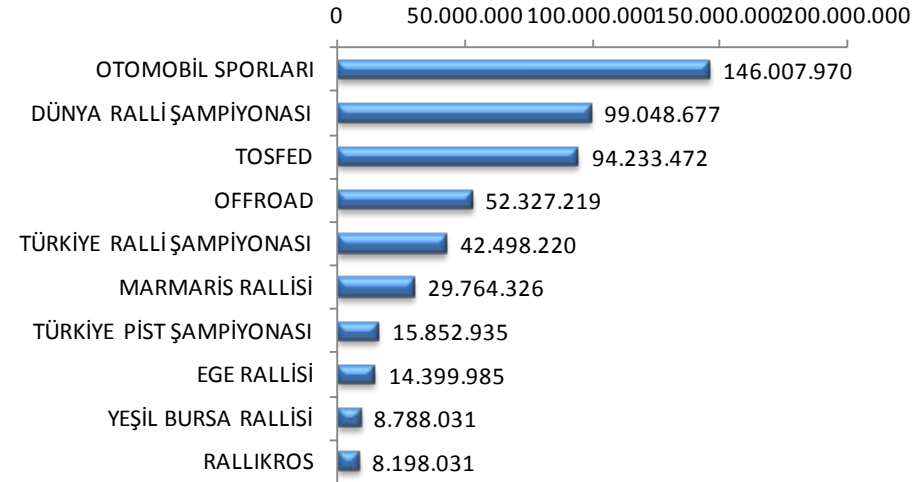

MEDYA YANSIMALARI GENEL GRAFİKLERİ

Haber Adet Dağılımı

Erişim

StxCm

Reklam Eşdeğeri