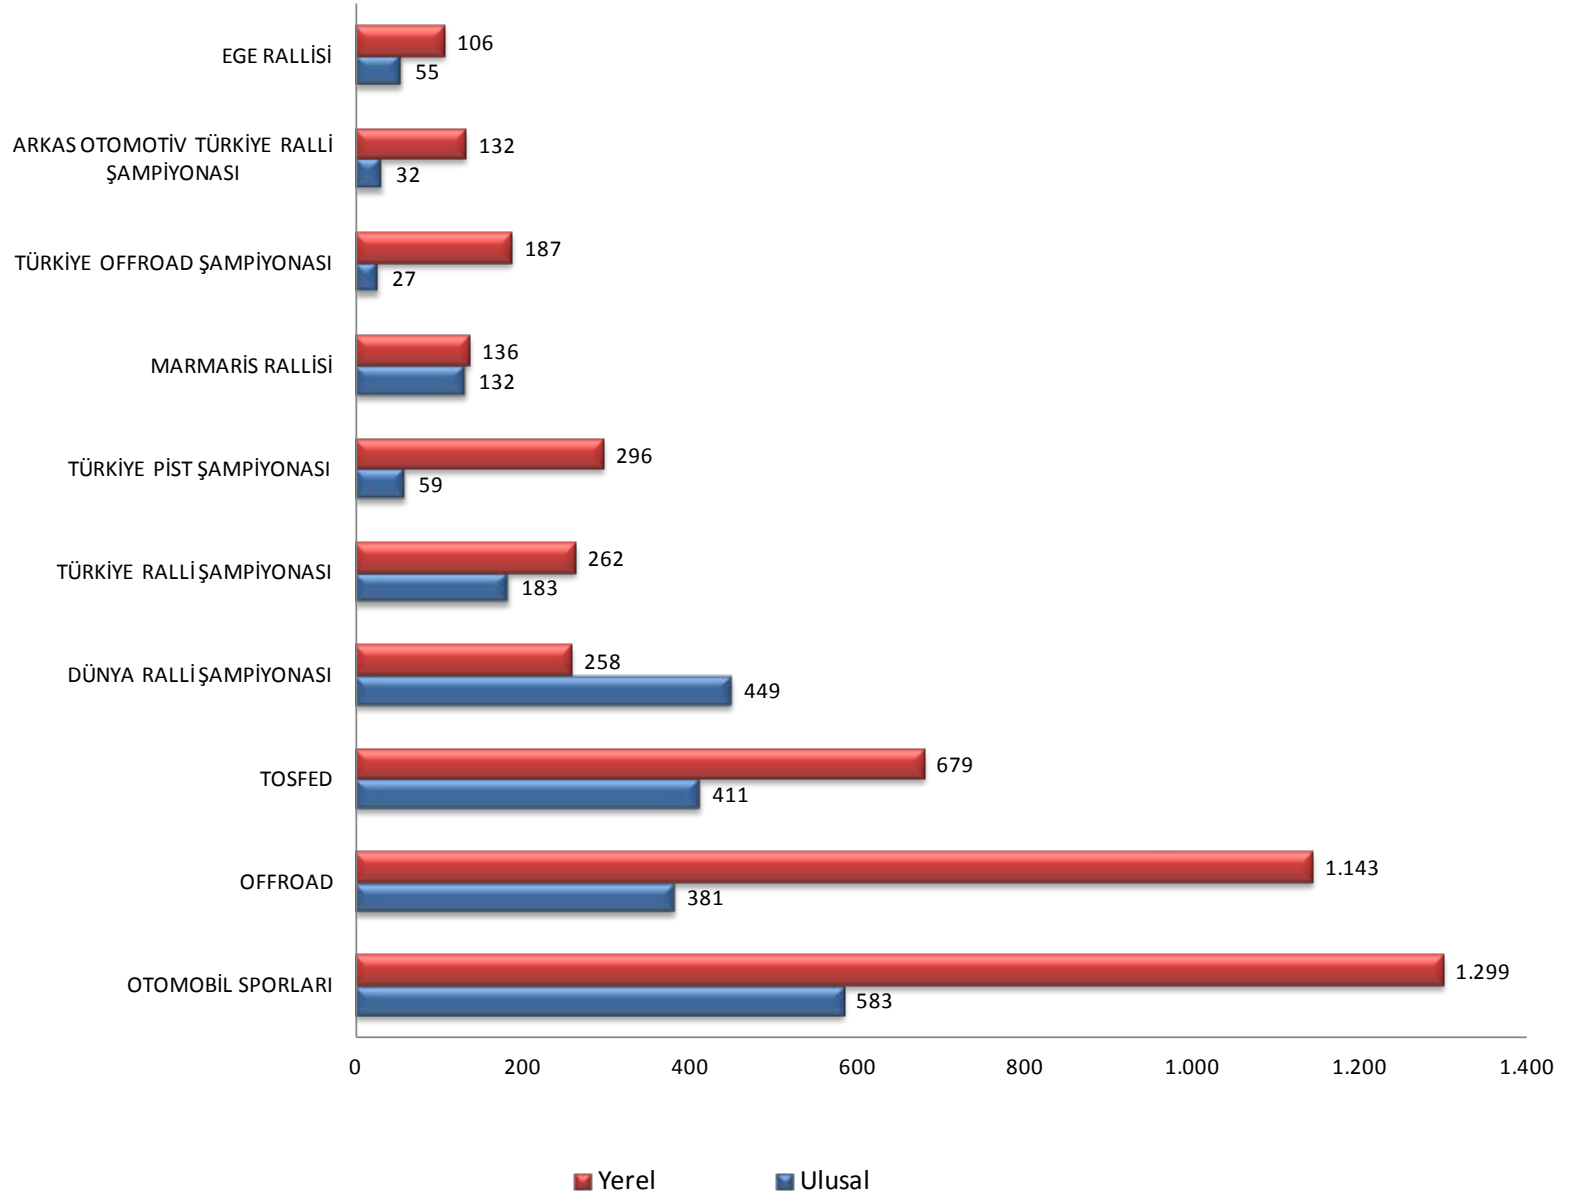

YAYIN DAĞILIM ALANI BAZINDA HABER ADET DAĞILIMI

Yayın Dağılım Alanı Basında Haber Adet Dağılımı							
Sıra No	Firma Adı	Ulusal	%	Yerel	%	Toplam	%
1	OTOMOBİL SPORLARI	583	22,0	1.299	24,3	1.882	23,5
2	OFFROAD	381	14,4	1.143	21,4	1.524	19,1
3	TOSFED	411	15,5	679	12,7	1.090	13,6
4	DÜNYA RALLİ	449	17,0	258	4,8	707	8,8
5	TÜRKİYE RALLİ	183	6,9	262	4,9	445	5,6
6	TÜRKİYE PİST	59	2,2	296	5,5	355	4,4
7	MARMARİS RALLİSİ	132	5,0	136	2,5	268	3,4
8	TÜRKİYE OFFROAD	27	1,0	187	3,5	214	2,7
9	ARKAS OTOMOTİV	32	1,2	132	2,5	164	2,1
10	EGE RALLİSİ	55	2,1	106	2,0	161	2,0
11	RALLİKROS	73	2,8	55	1,0	128	1,6
12	TÜRKİYE TIRMANMA	21	0,8	104	1,9	125	1,6
13	YEŞİL BURSA RALLİSİ	33	1,2	71	1,3	104	1,3
14	HISTORIC RALLY	27	1,0	69	1,3	96	1,2
14	TÜRKİYE KARTİNG	19	0,7	77	1,4	96	1,2
16	TÜRKİYE DRIFT	22	0,8	72	1,3	94	1,2
17	TÜRKİYE TRIAL	18	0,7	75	1,4	93	1,2
18	ESKİŞEHİR	12	0,5	77	1,4	89	1,1
19	KOCAELİ RALLİSİ	26	1,0	56	1,0	82	1,0
20	İSTANBUL RALLİSİ	29	1,1	34	0,6	63	0,8
21	BOSSEK	8	0,3	52	1,0	60	0,8
22	TRIAL YARIŞLARI	0	0,0	45	0,8	45	0,6
23	HİTİT RALLİSİ	12	0,5	32	0,6	44	0,6
24	OTOKROS	4	0,2	24	0,4	28	0,4
25	KUZEY KIBRIS	26	1,0	1	0,0	27	0,3
26	TÜRKİYE RALLİKROS	2	0,1	9	0,2	11	0,1
27	BOĞAZİÇİ RALLİSİ	2	0,1	0	0,0	2	0,0
28	ESKİŞEHİR RALLİSİ	0	0,0	1	0,0	1	0,0
	TOPLAM	2.646	100	5.352	100	7.998	100

YAYIN DAĞILIM ALANI BAZINDA HABER ADET DAĞILIMI