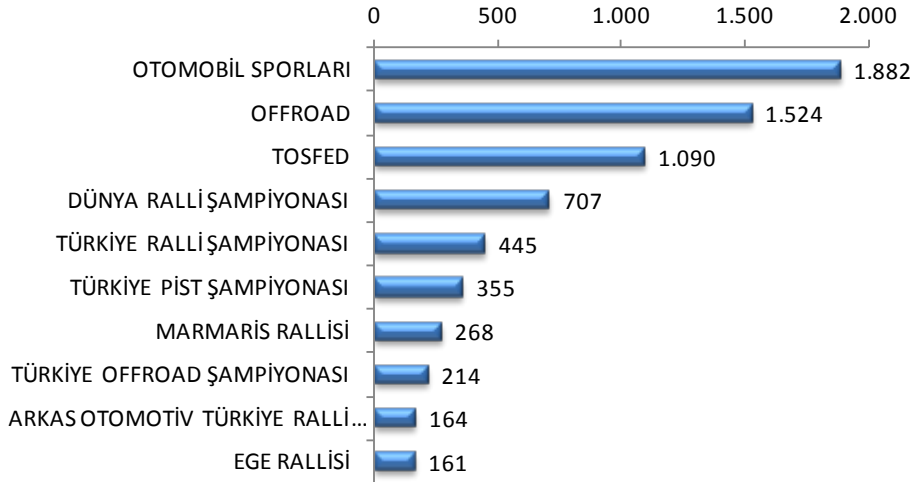

MEDYA YANSIMALARI GENEL GRAFİKLERİ

Haber Adet Dağılımı