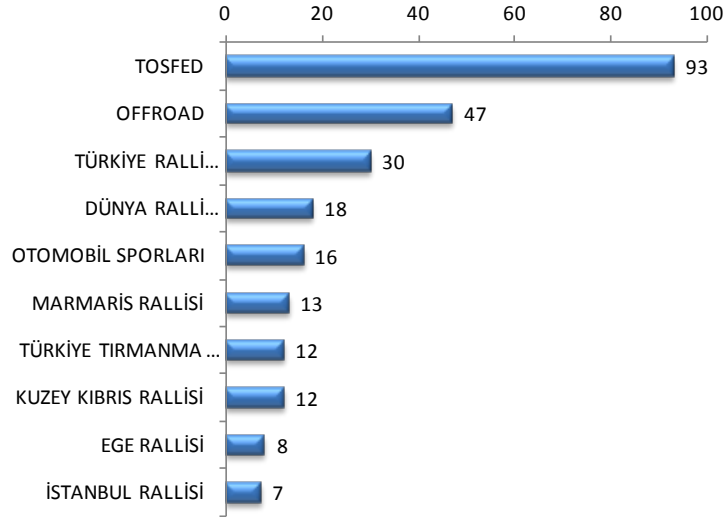

MEDYA YANSIMALARI GENEL TABLOSU

Haber Adet