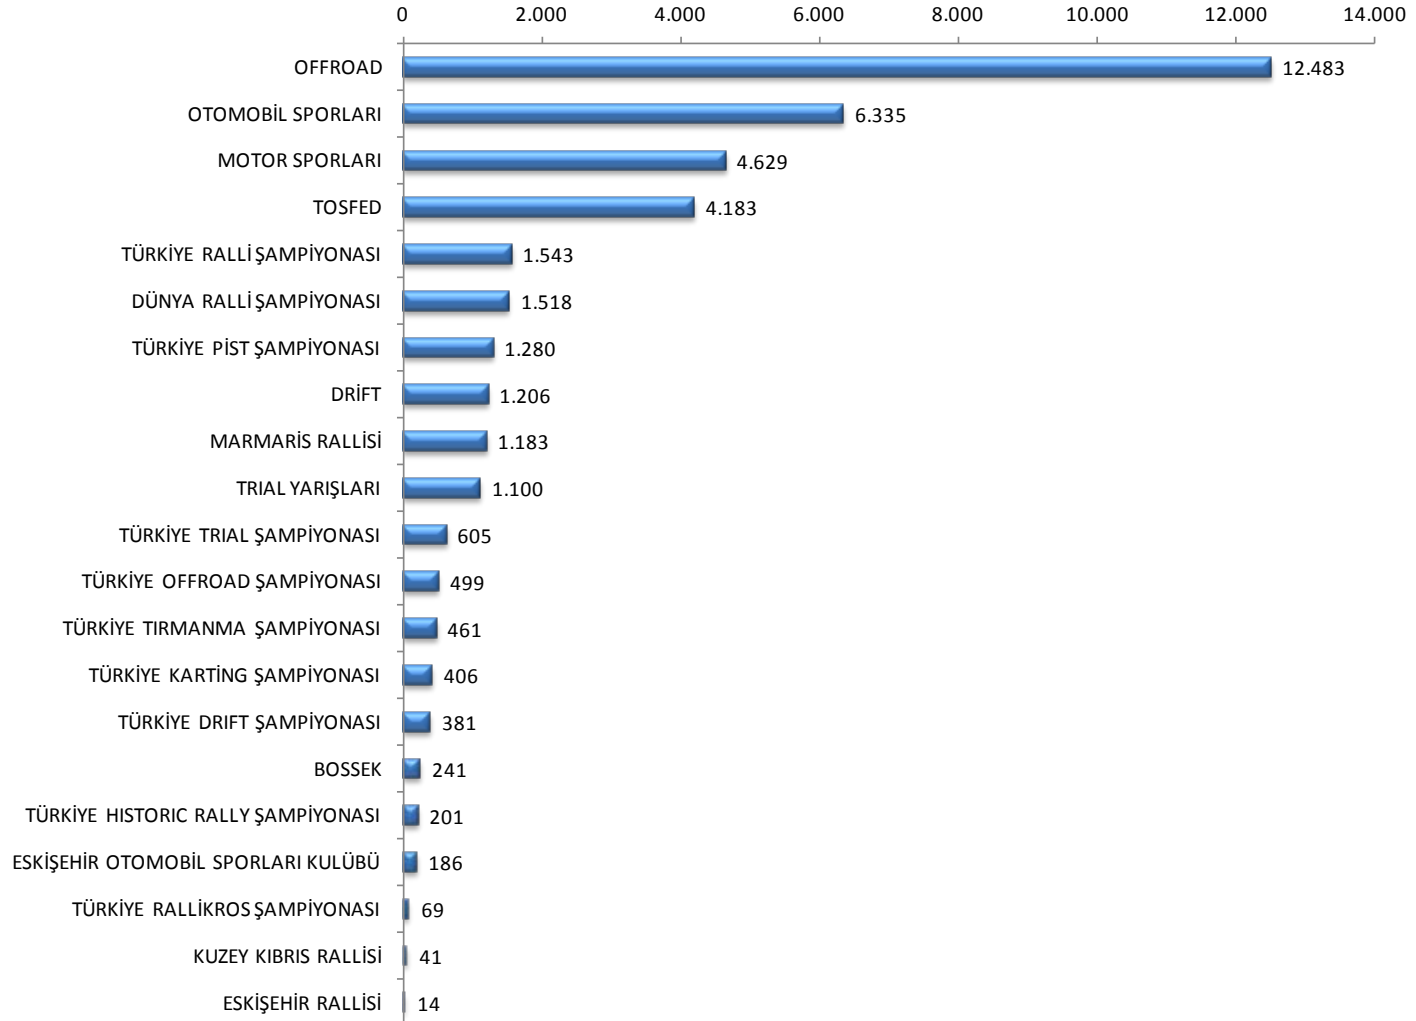

MEDYA YANSIMALARI GENEL TABLOSU

Temel Göstergeler - İnternet			
Firma Adı	Sıra No	Haber Adet	%
OFFROAD	1	12.483	32,4
OTOMOBİL SPORLARI	2	6.335	16,4
MOTOR SPORLARI	3	4.629	12,0
TOSFED	4	4.183	10,8
TÜRKİYE RALLİ ŞAMPİYONASI	5	1.543	4,0
DÜNYA RALLİ ŞAMPİYONASI	6	1.518	3,9
TÜRKİYE PİST ŞAMPİYONASI	7	1.280	3,3
DRİFT	8	1.206	3,1
MARMARİS RALLİSİ	9	1.183	3,1
TRIAL YARIŞLARI	10	1.100	2,9
TÜRKİYE TRIAL ŞAMPİYONASI	11	605	1,6
TÜRKİYE OFFROAD ŞAMPİYONASI	12	499	1,3
TÜRKİYE TIRMANMA ŞAMPİYONASI	13	461	1,2
TÜRKİYE KARTİNG ŞAMPİYONASI	14	406	1,1
TÜRKİYE DRIFT ŞAMPİYONASI	15	381	1,0
BOSSEK	16	241	0,6
TÜRKİYE HISTORIC RALLY ŞAMPİYONASI	17	201	0,5
ESKİŞEHİR OTOMOBİL SPORLARI KULÜBÜ	18	186	0,5
TÜRKİYE RALLİKROS ŞAMPİYONASI	19	69	0,2
KUZEY KIBRIS RALLİSİ	20	41	0,1
ESKİŞEHİR RALLİSİ	21	14	0,0
TOPLAM		38.564	100

MEDYA YANSIMALARI GENEL TABLOSU

Haber Adet